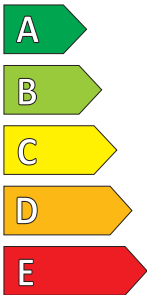

ENERG

Nokian

T430730

265/70R16 112 R

C1

B