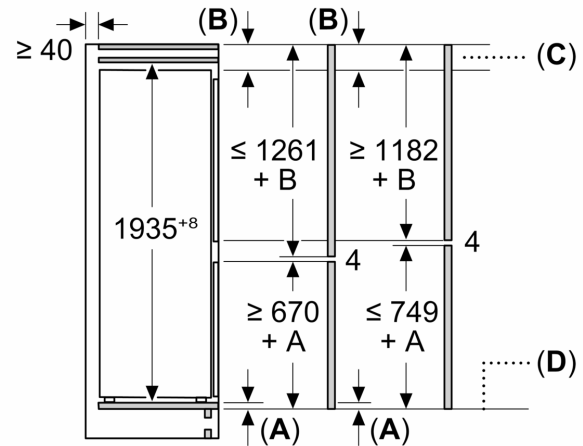

- rozmery niky (V x Š x H): 194.0 cm x 71.0 cm x 56.0 cm

Technické informácie

- záves dverí vpravo, voliteľný
- výškovo nastaviteľné nožičky vpredu
- dĺžka prívodného kábla: 230 cm
- klimatická trieda: SN-ST
- napätie: 220 - 240 V

Inštalácia / Montáž

Všeobecné informácie

- bez osvetlenia mraziho priestoru

Séria 4, Zabudovateľná chladnička s mrazničkou dole, 193.5 x 69.1 cm, pojazdy KBN96VSE0

Rozmery v mm

C: Presah predného panela

D: Dolný okraj predného panela

Rozmery v mm

Rozmery v mm