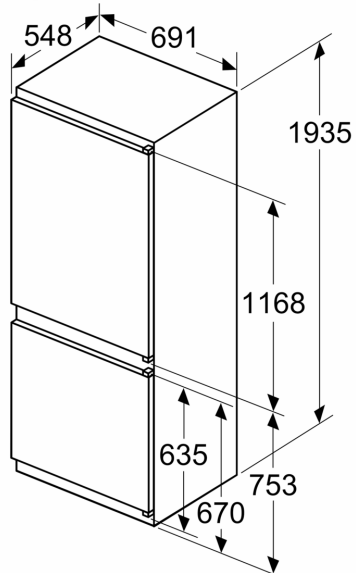

- rozmery niky (V x Š x H): 194.0 cm x 71.0 cm x 56.0 cm

Technické informácie

- záves dverí vpravo, voliteľný
- výškovo nastaviteľné nožičky vpredu
- dĺžka prívodného kábla: 230 cm
- klimatická trieda: SN-ST
- napätie: 220 - 240 V

Inštalácia / Montáž

Všeobecné informácie

- bez osvetlenia mraziho priestoru

Séria 4, Zabudovateľná chladnička s mrazničkou dole, 193.5 x 69.1 cm, pojazdy KBN96VSE0

Rozmery v mm

C: Presah predného panela

D: Dolný okraj predného panela

Rozmery v mm

Rozmery v mm