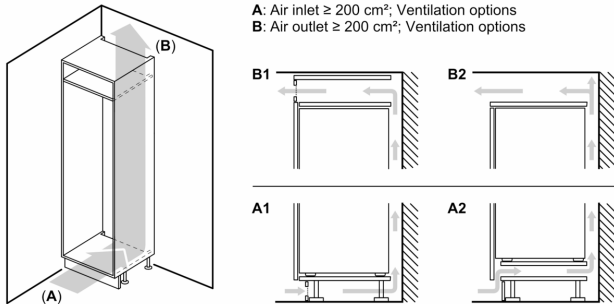

- rozmery niky (V x Š x H): 194.0 cm x 71.0 cm x 56.0 cm

Technické informácie

- záves dverí vpravo, voliteľný
- výškovo nastaviteľné nožičky vpredu
- dĺžka prívodného kábla: 230 cm
- klimatická trieda: SN-ST
- napätie: 220 - 240 V

Príslušenstvo

- zásobník na vajíčka
- miska na ľad

Špecifikácie

- Na základe výsledkov normalizovanej skúšky trvajúcej 24h. Skutočná spotreba energie závisí na spôsobe použitia a umiestnenia spotrebiča.

Životné prostredie a bezpečnosť

Inštalácia / Montáž

Všeobecné informácie

- bez osvetlenia mraziho priestoru

Séria 4, Zabudovateľná chladnička s mrazničkou dole, 193.5 x 69.1 cm, pojazdy KBN96VSE0

Rozmery v mm

C: Presah predného panela

D: Dolný okraj predného panela