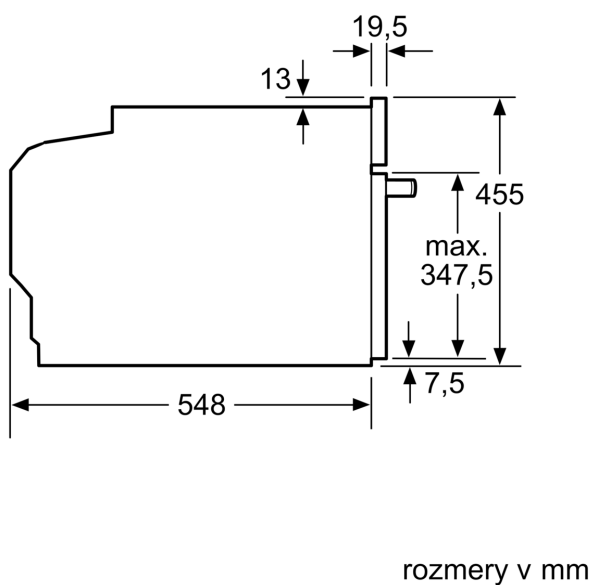

iQ700, Kompaktná zabudovateľná rúra, 60 x 45 cm, Čierna CB734G1B1

Rozmerové výkresy

Montáž dvoch spotrebičov nad sebou
Výmena vzduchu

A: Otvor na prívod vzduchu $\geq 200 \text{ cm}^2$