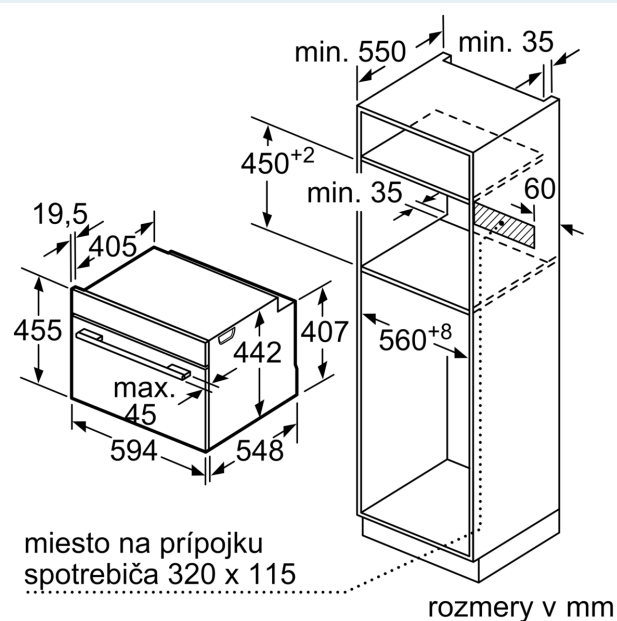

iQ700, Kompaktná zabudovateľná rúra, 60 x 45 cm, Čierna CB734G1B1

Rozmerové výkresy

Montáž dvoch spotrebičov nad sebou
Výmena vzduchu

A: Otvor na prívod vzduchu $\geq 200 \text{ cm}^2$