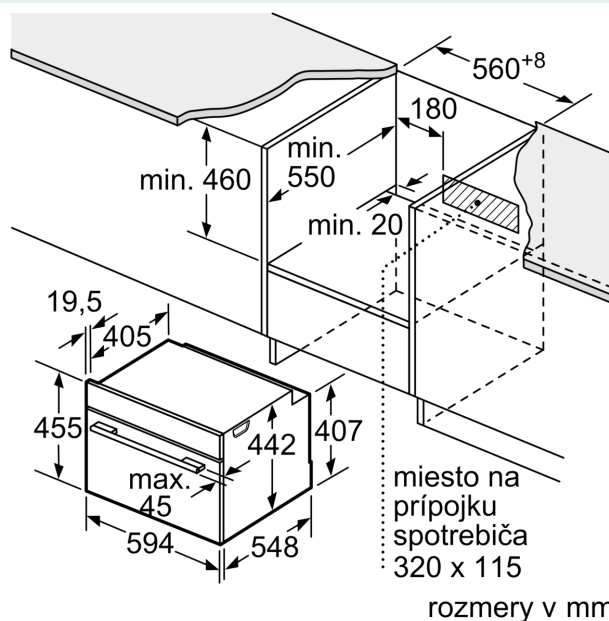

iQ700, Kompaktná zabudovateľná rúra, 60 x 45 cm, Čierna CB734G1B1

Rozmerové výkresy

Montáž dvoch spotrebičov nad sebou
Výmena vzduchu

A: Otvor na prívod vzduchu $\geq 200 \text{ cm}^2$