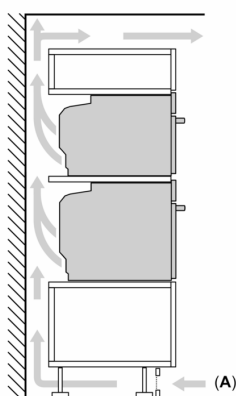

iQ700, Kompaktná zabudovateľná rúra, 60 x 45 cm, Čierna CB734G1B1

Rozmerové výkresy

Montáž dvoch spotrebičov nad sebou
Výmena vzduchu

A: Otvor na prívod vzduchu $\geq 200 \text{ cm}^2$