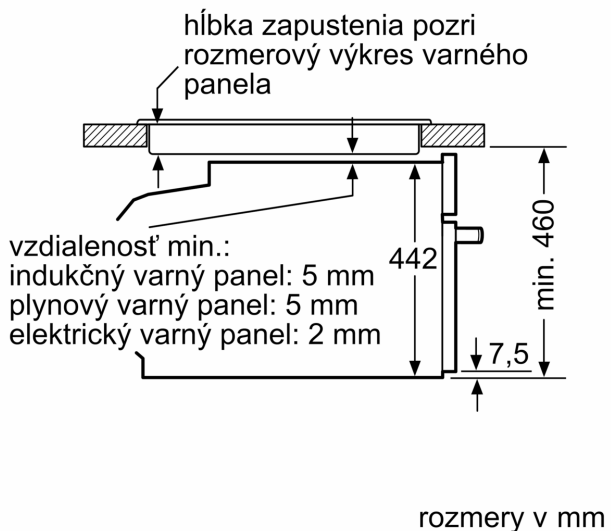

#### Rozmery a technické informácie

- rozmery spotrebica (V x Š x H): 455 mm x 594 mm x 548 mm
- rozmery niky (V x Š x H): 450 mm - 455 mm x 560 mm - 568 mm x 550 mm
- "Rozmery potrebné pre zabudovanie nájdete v inštalačných materiáloch."

## iQ700, Kompaktná zabudovateľná rúra, 60 x 45 cm, Čierna CB734G1B1

### Rozmerové výkresy

Montáž dvoch spotrebičov nad sebou  
Výmena vzduchu

A: Otvor na prívod vzduchu  $\geq 200 \text{ cm}^2$

zabudovanie s varným panelom

Pokiaľ je kompaktný spotrebič zabudovaný pod varným panelom, musí byť dodržaná nasledujúca hrúbka pracovnej dosky (príp. vrátane nosnej konštrukcie).