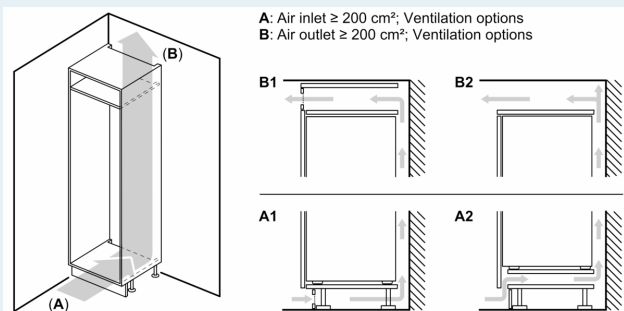

iQ700, Zabudovateľná chladnička s mrazničkou dole, 177.2 x 55.8 cm, Ploché pánty KI86FPDD0

Rozmerové výkresy

Maximálna povolená hmotnosť čelného dielu

Namontované čelné diely, ktoré presahujú povolenú hmotnosť, môžu spôsobiť poškodenie a funkčnú poruchu pántov