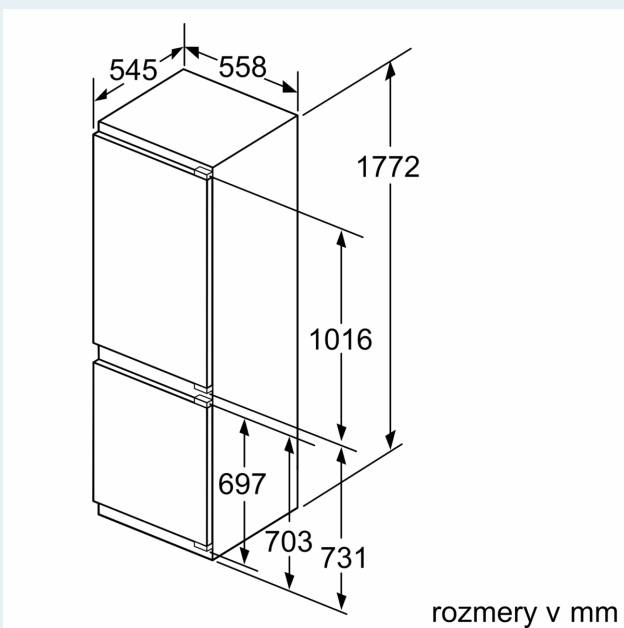

iQ700, Zabudovateľná chladnička s mrazničkou dole, 177.2 x 55.8 cm, Ploché pánty KI86FPDD0

Rozmerové výkresy

Maximálna povolená hmotnosť čelného dielu

Namontované čelné diely, ktoré presahujú povolenú hmotnosť, môžu spôsobiť poškodenie a funkčnú poruchu pántov

Rozmerové výkresy

Uvedené rozmery dverok platia pre poldrážku dverok 4 mm.

rozmery v mm

rozmery v mm
Odporúčané rozmery medzier pre plochý záves

F	R	X
16-19	0-3	2,5
20	0-1	3
	2-3	2,5
21	0-1	3
	2-3	2,5
22	0	4
	1	3,5
	2-3	3