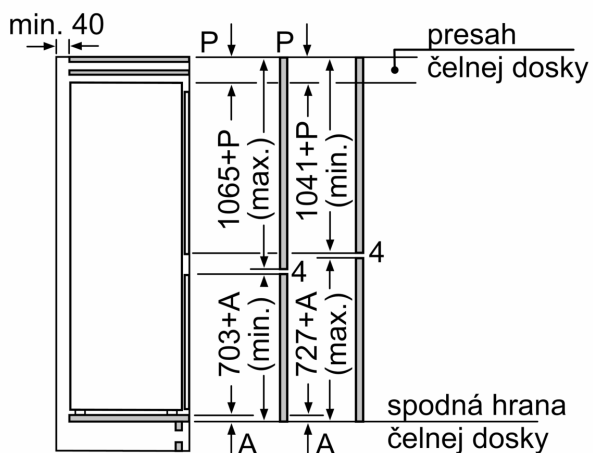

- VarioZone - vyberateľné odkladacie plochy v mraziacom priestore pre väčšiu variabilitu skladovania potravín
- 3 x transparentný mraziaci box, z toho 1 bigBox

Rozmery

- rozmery prístroja (V x Š x H) : 177.2 cm x 55.8 cm x 54.5 cm
- rozmery niky (V x Š x H): 177.5 cm x 56.0 cm x 55.0 cm

iQ700, Zabudovateľná chladnička s mrazničkou dole, 177.2 x 55.8 cm, Ploché pánty KI86FPDD0

Rozmerové výkresy

Maximálna povolená hmotnosť čelného dielu

Namontované čelné diely, ktoré presahujú povolenú hmotnosť, môžu spôsobiť poškodenie a funkčnú poruchu pántov

Rozmerové výkresy

Uvedené rozmery dverok platia pre poldrážku dverok 4 mm.

rozmery v mm

rozmery v mm
Odporúčané rozmery medzier pre plochý záves

F	R	X
16-19	0-3	2,5
20	0-1	3
	2-3	2,5
21	0-1	3
	2-3	2,5
22	0	4
	1	3,5
	2-3	3