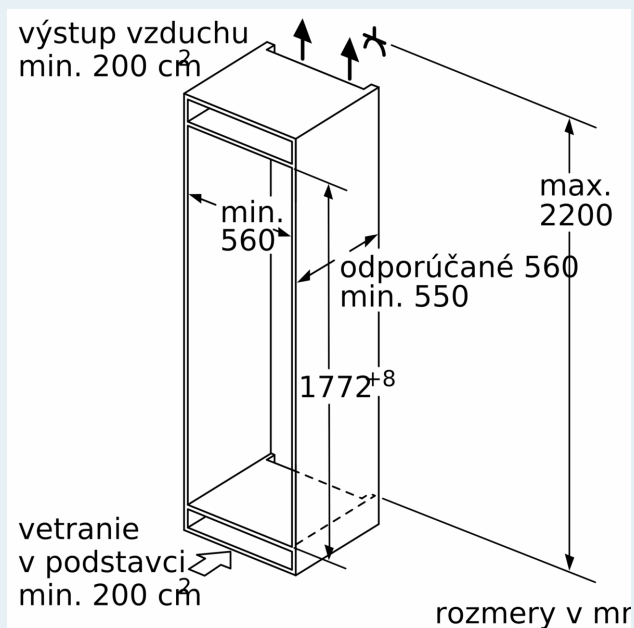

- VarioZone - vyberateľné odkladacie plochy v mraziacom priestore pre väčšiu variabilitu skladovania potravín
- 3 x transparentný mraziaci box, z toho 1 bigBox

Rozmery

- rozmery prístroja (V x Š x H) : 177.2 cm x 55.8 cm x 54.5 cm
- rozmery niky (V x Š x H): 177.5 cm x 56.0 cm x 55.0 cm

iQ700, Zabudovateľná chladnička s mrazničkou dole, 177.2 x 55.8 cm, Ploché pánty KI86FPDD0

Rozmerové výkresy

Maximálna povolená hmotnosť čelného dielu

Namontované čelné diely, ktoré presahujú povolenú hmotnosť, môžu spôsobiť poškodenie a funkčnú poruchu pántov

Δ Hmotnosť
 A: Výška dvierok spotrebiča, vrátane pántov v mm
 B: Netímený pánt, čelný diel v kg
 C: Tímený pánt, čelný diel v kg
 D: Ďalšie možné zaťaženie v kg so súpravou na intenzívne zaťaženie

A	B	C	D
1500-1750	22	22	
720-1400	19	19	B+5 / C+5
A1	15	19	
A2	15	19	