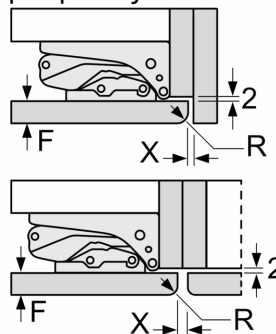

iQ700, Zabudovateľná chladnička s mrazničkou dole, 177.2 x 55.8 cm, Ploché pánty KI86FPDD0

Rozmerové výkresy

Maximálna povolená hmotnosť čelného dielu

Namontované čelné diely, ktoré presahujú povolenú hmotnosť, môžu spôsobiť poškodenie a funkčnú poruchu pántov

Δ Hmotnosť
 A: Výška dvierok spotrebiča, vrátane pántov v mm
 B: Netímený pánt, čelný diel v kg
 C: Tímený pánt, čelný diel v kg
 D: Ďalšie možné zaťaženie v kg so súpravou na intenzívne zaťaženie

A	B	C	D
1500-1750	22	22	
720-1400	19	19	B+5 / C+5
A1	15	19	
A2	15	19	

Rozmerové výkresy

Uvedené rozmery dverok platia pre poldrážku dverok 4 mm.

rozmery v mm

rozmery v mm
Odporúčané rozmery medzier pre plochý záves

F	R	X
16-19	0-3	2,5
20	0-1	3
	2-3	2,5
21	0-1	3
	2-3	2,5
22	0	4
	1	3,5
	2-3	3