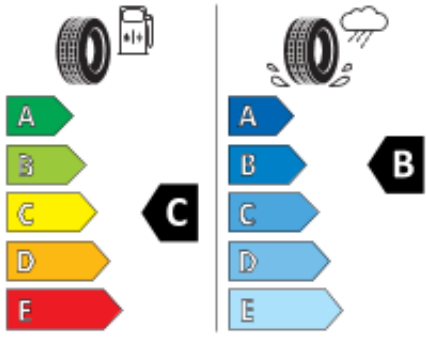

ENERG 

BestDrive

1554722

215/55 R 16 97 Y XL

C1

06/2022