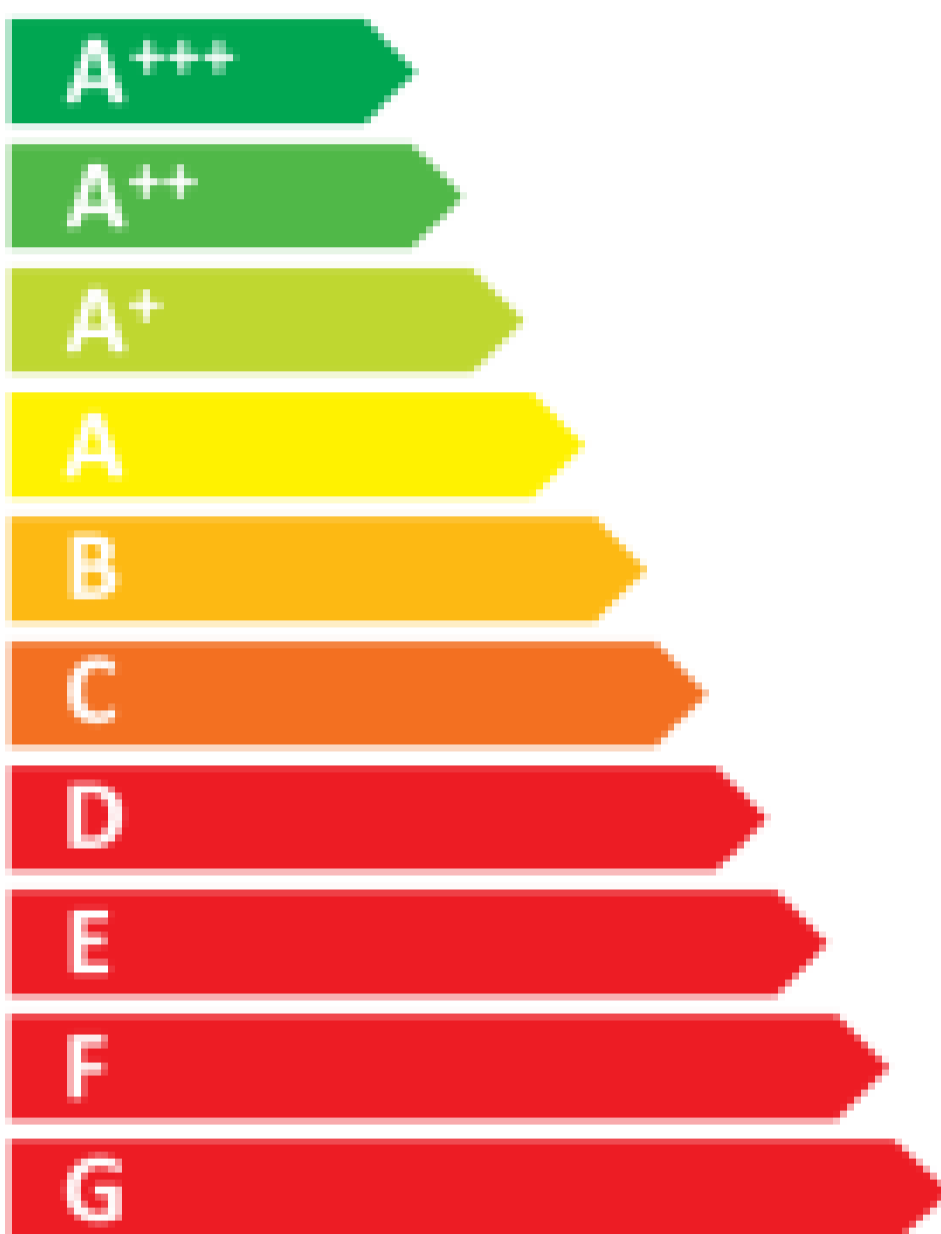

# ENERG

енергия · енергія · energia

## Siemens KG36EVW4A

**A+++**

ENERGIA · ЕНЕРГИЯ · ENERTEIA  
ENERGUA · ENERGY · ENERGIE  
ENERGI

**161**  
kWh/annum

**214**L

**88** L

**38** dB