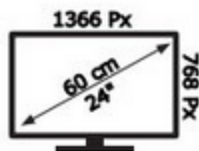

ENERG

GOGEN

TVH24R640STWEBW

22 kWh/1000h

50530894