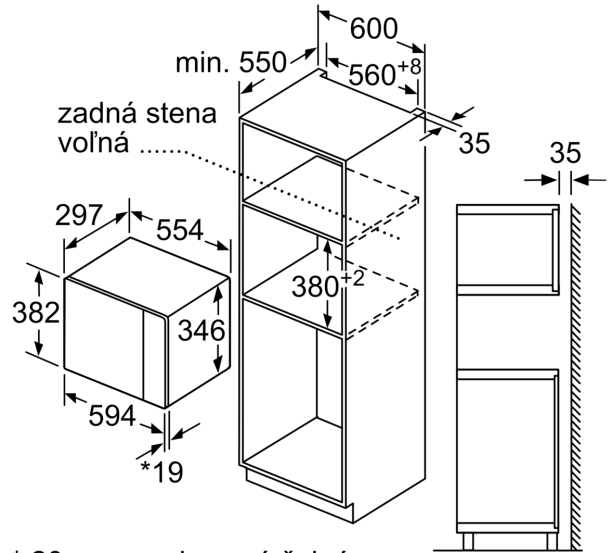

Príslušenstvo

- 1 x otočný tanier

Bezpečnosť a životné prostredie

- bezpečnostné vypínanie
- spínač kontaktu dverí
- chladiaci ventilátor

Technické informácie

- dĺžka napájacieho kábla: 130 cm
- celkový príkon elektro: 1.27 kW
- napätie: 220 - 230 V
- vstavaný spotrebič do skrine o šírke 60 cm s hĺbkou min. 30 cm, pre zabudovanie do vysokej skrine

Rozmery a technické informácie

- rozmery spotrebiča (V x Š x H): 382 mm x 594 mm x 317 mm
- rozmery niky (V x Š x H): 362 mm - 365 mm x 560 mm - 568 mm x 300 mm
- "Rozmery potrebné pre zabudovanie nájdete v inštalračných materiáloch."

Séria 6, Zabudovateľná mikrovlnná rúra, Nerez
BFL524MS0

Mikrovlnná rúra
 Zabudovanie do rohu

Rozmery v mm

* 20 mm pre kovovú čelnú stranu

rozmery v mm

rozmery v mm

A: 20 mm pre kovovú čelnú stranu
B: Zadná stena voľná

rozmery v mm