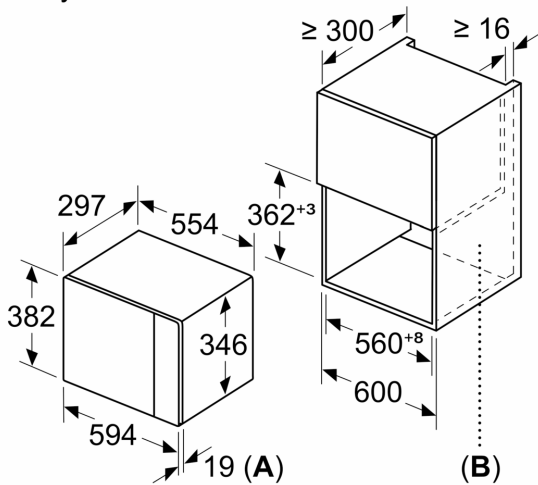

Rozmery a technické informácie

- rozmery spotrebiča (V x Š x H): 382 mm x 594 mm x 317 mm
- rozmery niky (V x Š x H): 362 mm - 365 mm x 560 mm - 568 mm x 300 mm
- "Rozmery potrebné pre zabudovanie nájdete v inštalračných materiáloch."

Séria 6, Zabudovateľná mikrovlnná rúra, Nerez
BFL524MS0

Mikrovlnná rúra
 Zabudovanie do rohu

Rozmery v mm

* 20 mm pre kovovú čelnú stranu

rozmery v mm

rozmery v mm

A: 20 mm pre kovovú čelnú stranu
B: Zadná stena voľná

rozmery v mm