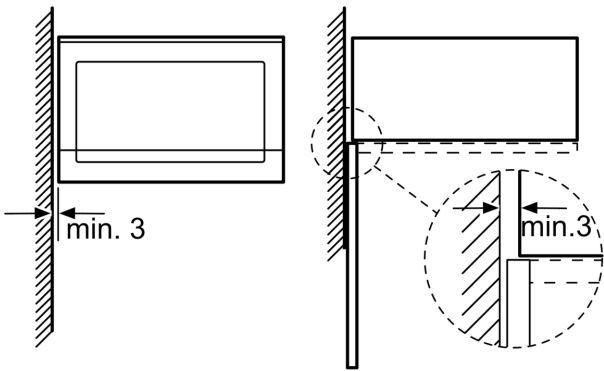

Príslušenstvo

- 1 x otočný tanier

Bezpečnosť a životné prostredie

- bezpečnostné vypínanie
- spínač kontaktu dverí
- chladiaci ventilátor

Technické informácie

- dĺžka napájacieho kábla: 130 cm
- celkový príkon elektro: 1.27 kW
- napätie: 220 - 230 V
- vstavaný spotrebič do skrine o šírke 60 cm s hĺbkou min. 30 cm, pre zabudovanie do vysokej skrine

Rozmery a technické informácie

- rozmery spotrebiča (V x Š x H): 382 mm x 594 mm x 317 mm
- rozmery niky (V x Š x H): 362 mm - 365 mm x 560 mm - 568 mm x 300 mm
- "Rozmery potrebné pre zabudovanie nájdete v inštalračných materiáloch."

Séria 6, Zabudovateľná mikrovlnná rúra, Nerez
BFL524MS0

Mikrovlnná rúra
 Zabudovanie do rohu

Rozmery v mm

* 20 mm pre kovovú čelnú stranu

rozmery v mm

rozmery v mm

A: 20 mm pre kovovú čelnú stranu
B: Zadná stena voľná

rozmery v mm