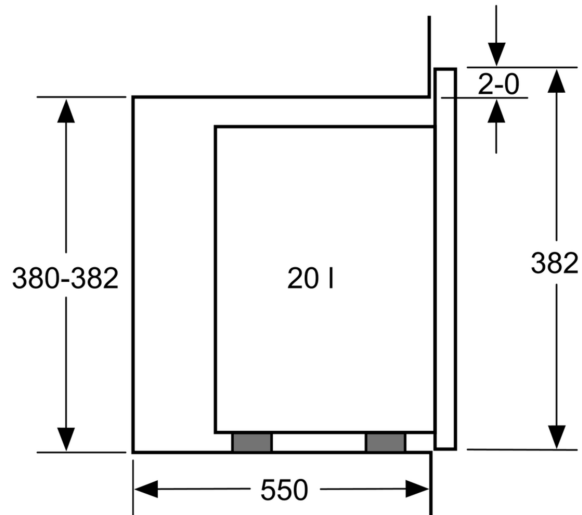

Rozmery a technické informácie

- rozmery spotrebiča (V x Š x H): 382 mm x 594 mm x 317 mm
- rozmery niky (V x Š x H): 362 mm - 365 mm x 560 mm - 568 mm x 300 mm
- "Rozmery potrebné pre zabudovanie nájdete v inštalračných materiáloch."

Séria 6, Zabudovateľná mikrovlnná rúra, Nerez
BFL524MS0

Mikrovlnná rúra
 Zabudovanie do rohu

Rozmery v mm

* 20 mm pre kovovú čelnú stranu

rozmery v mm

rozmery v mm

A: 20 mm pre kovovú čelnú stranu
B: Zadná stena voľná

rozmery v mm