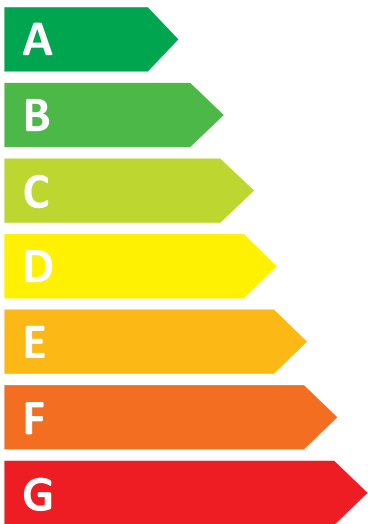

# ENERG

Miele

G 7250 SCVi

**54 kWh** / 

**14 x**

**8,4 L**

**3:50**

**43 dB**