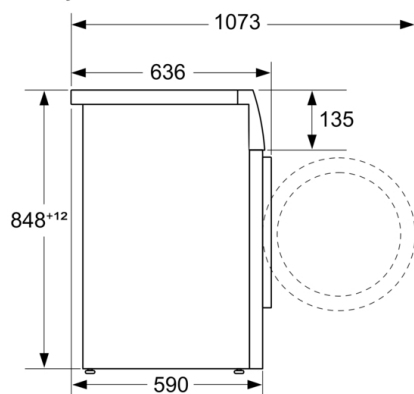

konštrukcia: Voľne stojace

výška bez pracovnej dosky: -2 mm

rozmery spotrebiča: 848 x 598 x 590 mm

príkon: 2300 W

istenie: 10 A

napätie: 220-240 V

frekvencia: 50-60 Hz

Dĺžka prívodného kábla: 160 cm

Technické informácie

- možnosť zasunutia pod pracovnú dosku vo výške 85 cm
- rozmery (V x Š): 84.8 cm x 59.8 cm
- hĺbka spotrebiča: 59.0 cm
- hĺbka spotrebiča vr. dvierok: 63.6 cm
- hĺbka spotrebiča s otvorenými dvierkami: 107.3 cm

rozmery v mm

rozmery v mm