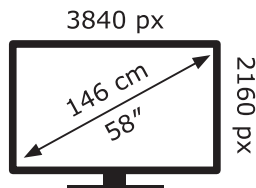

AW-200288

ENERG

Panasonic

TX-58HX810E

85 kWh/1000h

ABCDEF**G**

136 kWh/1000h

2019/2013