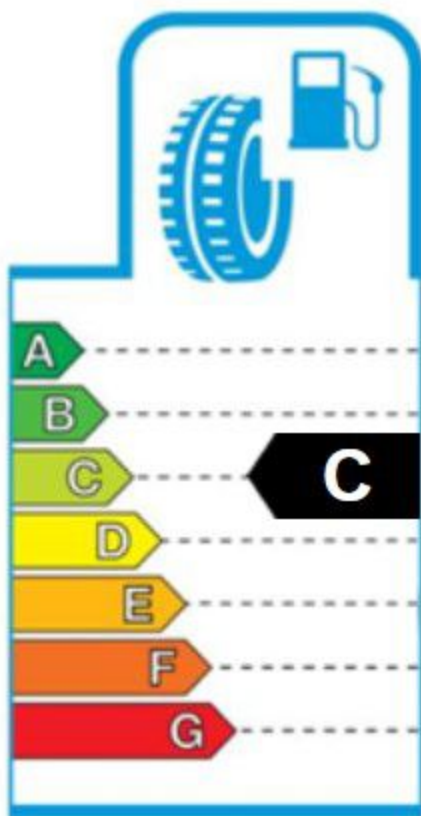

Trieda úspory paliva

**Trieda prílnavosti
na mokrom porchu**

Úroveň hluku: