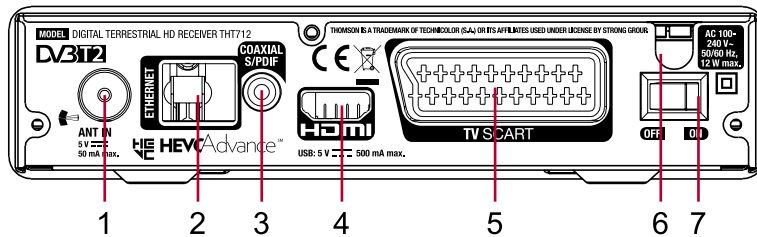

1. 1 V závislosti od miestneho stavu signálu
2. 2 Dolby Digital Plus, Dolby Digital a symbol dvojitý D sú registrované ochranné známky spoločnosti Dolby Laboratories.
3. 3 Dostupnosť závisí od vysielateľa.
4. 4 Prehrávanie súborov sa nedá zaručiť, a to aj napriek tomu, že sú v zozname uvedené prípony, pretože to závisí od kodeku, prenosovej rýchlosti dát a použitého rozlíšenia (podporujú sa všetky formáty kodekov MPEG).

1. Antény
2. Ethernet
3. Digitálny zvukový zosilňovač
4. TV (HDMI)
5. TV (SCART)
6. Napájací kábel
7. Spínač napájania

Tuner :

Výkon antény: 5 V DC, max. 50 mA, protiskratová ochrana

Video:

Video rozlíšenie: 576i, 576p, 720p, 1080i, 1080p

Zvukový:

Podpora zvuku: MPEG-4 Profile Level 4

Dolby Digital Plus*/AC3+/PCM

MPEG MusiCam Layer II

Režim zvuku: Stereo, Mono

Všeobecné údaje:

Napájanie: 100 - 240 V AC 50/60 Hz,

Spotreba energie: 7 W (typ.), 12 W (max)

Spotreba energie v pohotovostnom režime: max. 1.0 W

Prevádzková teplota: 0 °C ~ +40 °C

Teplota uskladnenia: -10 °C ~ +50° C

Rozsah prevádzkovej vlhkosti: 10~85%, RH, bez kondenzácie

Rozmery (Š x H x V) v mm: 169 x 102 x 41

Čistá hmotnosť: 0.36 kg

*Dolby Digital Plus, Dolby Digital a symbol dvojitý D sú registrované ochranné známky spoločnosti Dolby Laboratories.

SERVICE CENTER

AT	support_at@thomsonstb.net 0820 400 044 € 0,12/Min, österr. Festnetz	DE	support_de@thomsonstb.net 0180 599 96 25 € 0,14/Min, deutsches Festnetz € 0,42/Min, max. Mobilfunknetz
BG	support_bg@thomsonstb.net +359 32 634451	DK	support_dk@thomsonstb.net
CEE	support_hu@thomsonstb.net +36 1 445-26-10	FR	support_fr@thomsonstb.net 0826 461 062 € 0,15 par mn poste fixe en France

IT	support_it@thomsonstb.net 199 416 006 Da rete fissa: € 0,18 cent. al min. Da rete mobile: € 0,49 cent. al min. 15,6 € cent. scatto alla risposta	NL	support_nl@thomsonstb.net
PL	support_pl@thomsonstb.net 801 702 027	UA	support_ua@thomsonstb.net +380 (44) 238 61 50

EAN THT712: 8717185449617

THOMSON je ochranná známka spoločnosti Technicolor (S.A.) alebo jej pridružených spoločností a spoločnosť STRONG Group ju používa v rámci licencie.