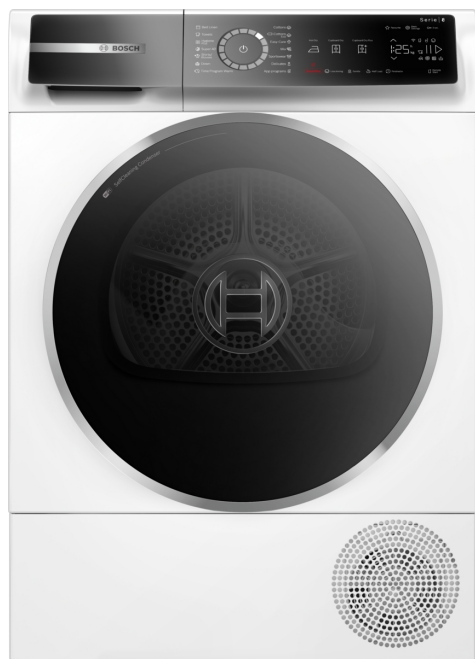

Séria 8, Sušička bielizne s tepelným čerpadlom, 9 kg, biela WQB245B0BY

Zvláštne príslušenstvo

WMZ20600	Kôš na vlnu
WTZ27500	Spojovacia sada s výsuvom
WTZ27510	Spojovacia sada bez výsuvu
WTZPW20D	Podstavec s výsuvom