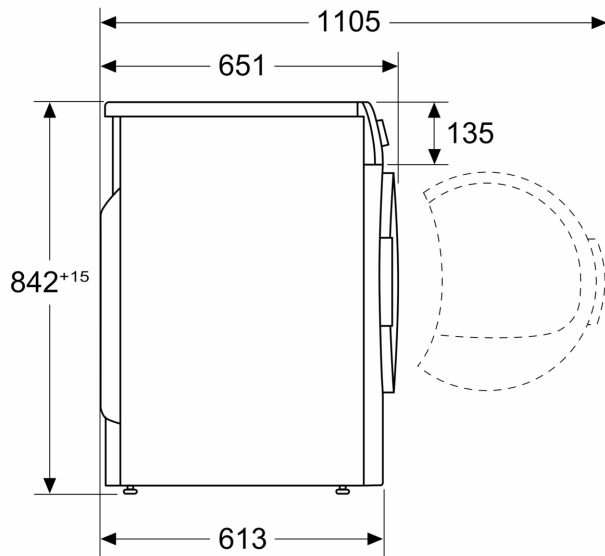

Technické údaje

Konštrukcia:	voľne stojace
Odnímateľná pracovná doska:	Nie
Záves dverí:	vpravo, voliteľný
Dĺžka prívodného kábla:	145.0 cm
Rozmery spotrebiča:	842x598x613 mm
Hmotnosť netto:	56.1 kg
Fluórované skleníkové plyny:	Nie
Hermeticky uzavretý systém:	áno
EAN:	4242005345946
Príkonnosť:	600 W
Istota:	10 A
Napätie:	220-240 V
Frekvencia:	50 Hz
Maximálna kapacita v kg:	9.0 kg
Trieda energetickej účinnosti ¹ :	C
Weighted energy consumption per cycle (EU 2017/1369):	1.10 kWh/cyklus
Weighted energy consumption per 100 cycles (EU 2017/1369):	..110 kWh/100 cycles
Condensation Efficiency (EU 2017/1369):	88 %
Programme duration half capacity (EU 2017/1369):	2:05
Programme duration rated capacity (EU 2017/1369):	3:15

Technické informácie

- možnosť zasunutia pod pracovnú dosku vo výške 85 cm
- rozmery (V x Š): 84.2 cm x 59.8 cm
- hĺbka spotrebiča: 61.3 cm
- hĺbka spotrebiča vr. dvierok: 65.1 cm
- hĺbka spotrebiča s otvorenými dvierkami: 110.5 cm
- technológia tepelného čerpadla s chladivom R290 šetrným k životnému prostrediu

Rozmery v mm

Rozmery v mm