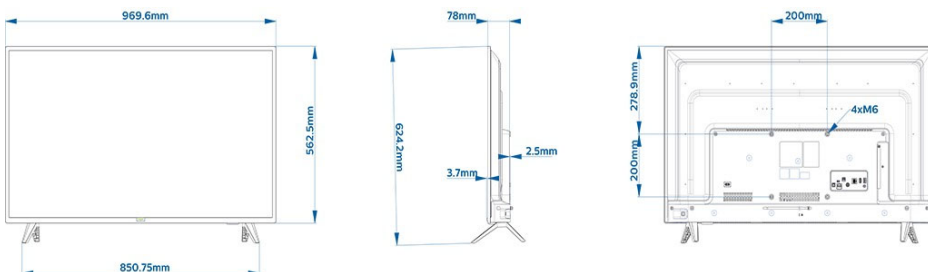

Rozměry

- Rozměry sady (Š x V x H): 970 x 563 x 78/81 mm
- Rozměry přístroje se stojanem (Š x V x H): 970 x 624 x 194 mm
- Hmotnost výrobku: 7,2 kg
- Hmotnost výrobku (+ podstavec): 7,3 kg
- Kompatibilní s montáží na stěnu VESA: 200 x 200 mm, M6