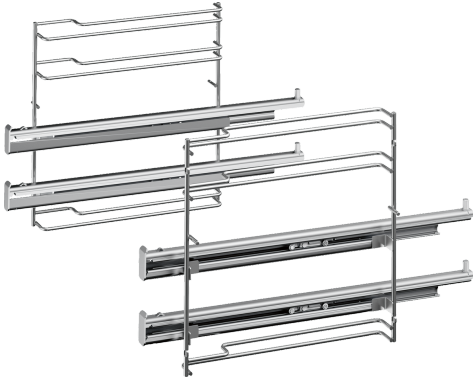

Dvojnásobný plne teleskopický výsuv, Nerez HEZ638200

- Vďaka teleskopickému výsuvu na úrovniach 2 a 3 možno plechy alebo pečenie misy úplne z rúry vysunúť, bez námahy a bezpečne.

Technické údaje

rozmery zabaleného spotrebiča:	85 x 300 x 415 mm
rozmery palety:	95.0 x 80.0 x 120.0
počet spotrebičov na palete:	48
Hmotnosť netto:	2.1 kg
hmotnosť brutto:	2.4 kg
EAN:	4242002810133