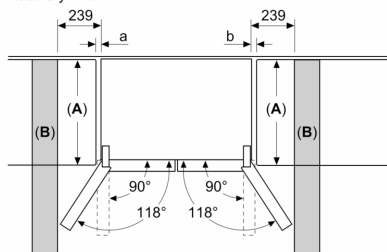

Rozmery

- rozmery prístroja (V x Š x H) : 183.0 cm x 90.5 cm x 73.1 cm

Príslušenstvo

- zásobník na vajíčka

Zvláštne príslušenstvo

Špecifikácie

- Na základe výsledkov normalizovanej skúšky trvajúcej 24h. Skutočná spotreba energie závisí na spôsobe použitia a umiestnenia spotrebiča.

Životné prostredie a bezpečnosť

Inštalácia / Montáž

Všeobecné informácie

Séria 6, French Door chladnička s mrazákom dole, 183 x 90.5 cm, Matná oceľ s úpravou proti odtlačkom prstov KFD96APEA

Rozmery v mm

A: Predná časť je nastaviteľná v rozsahu 1830–1847 mm s plne predĺženými prednými vyrovnávacími nohami

Rozmery v mm

Rozmery v mm

A	a	b
≤ 600	0	0
600 < A ≤ 650	45	45
650 < A ≤ 700	60	60
> 700	239	239

A: Hĺbka nábytku alebo pracovnej dosky

B: Stena
Zásuvky je možné vytiahnuť a vybrať pri otvorení dverí na 90°

Rozmery v mm

A: Predná časť je nastaviteľná v rozsahu 1830–1847 mm s plne predĺženými prednými vyrovnávacími nohami
B: Pridajte 25 mm pre pevné distančné prvky v zadnej časti
C: Poloha vodovodnej prípojky