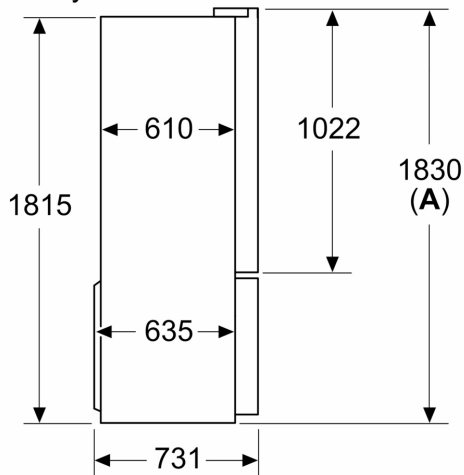

Rozmery

- rozmery prístroja (V x Š x H) : 183.0 cm x 90.5 cm x 73.1 cm

Príslušenstvo

- zásobník na vajíčka

Zvláštne príslušenstvo

Špecifikácie

- Na základe výsledkov normalizovanej skúšky trvajúcej 24h. Skutočná spotreba energie závisí na spôsobe použitia a umiestnenia spotrebiča.

Životné prostredie a bezpečnosť

Inštalácia / Montáž

Všeobecné informácie

Séria 6, French Door chladnička s mrazákom dole, 183 x 90.5 cm, Matná oceľ s úpravou proti odtlačkom prstov KFD96APEA

Rozmery v mm

A: Predná časť je nastaviteľná v rozsahu 1830–1847 mm s plne predĺženými prednými vyrovnávacími nohami

Rozmery v mm

Rozmery v mm

A	a	b
≤ 600	0	0
600 < A ≤ 650	45	45
650 < A ≤ 700	60	60
> 700	239	239

A: Hĺbka nábytku alebo pracovnej dosky

B: Stena
Zásuvky je možné vytiahnuť a vybrať pri otvorení dverí na 90°

Rozmery v mm

A: Predná časť je nastaviteľná v rozsahu 1830–1847 mm s plne predĺženými prednými vyrovnávacími nohami
B: Pridajte 25 mm pre pevné distančné prvky v zadnej časti
C: Poloha vodovodnej prípojky