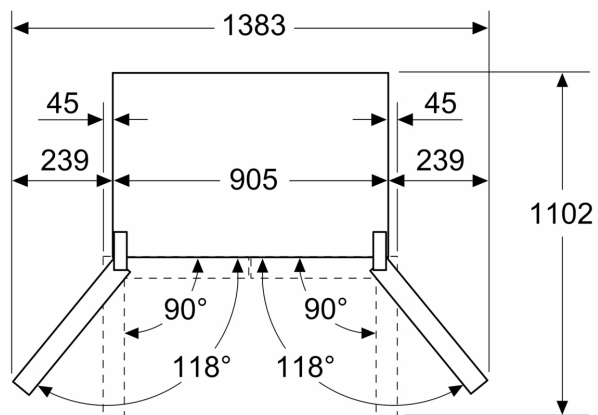

Rozmery

- rozmery prístroja (V x Š x H) : 183.0 cm x 90.5 cm x 73.1 cm

Príslušenstvo

- zásobník na vajíčka

Zvláštne príslušenstvo

Špecifikácie

- Na základe výsledkov normalizovanej skúšky trvajúcej 24h. Skutočná spotreba energie závisí na spôsobe použitia a umiestnenia spotrebiča.

Životné prostredie a bezpečnosť

Inštalácia / Montáž

Všeobecné informácie

Séria 6, French Door chladnička s mrazákom dole, 183 x 90.5 cm, Matná oceľ s úpravou proti odtlačkom prstov KFD96APEA

Rozmery v mm

A: Predná časť je nastaviteľná v rozsahu 1830–1847 mm s plne predĺženými prednými vyrovnávacími nohami

Rozmery v mm

Rozmery v mm

A	a	b
≤ 600	0	0
600 < A ≤ 650	45	45
650 < A ≤ 700	60	60
> 700	239	239

A: Hĺbka nábytku alebo pracovnej dosky

B: Stena
Zásuvky je možné vytiahnuť a vybrať pri otvorení dverí na 90°

Rozmery v mm

A: Predná časť je nastaviteľná v rozsahu 1830–1847 mm s plne predĺženými prednými vyrovnávacími nohami
B: Pridajte 25 mm pre pevné distančné prvky v zadnej časti
C: Poloha vodovodnej prípojky