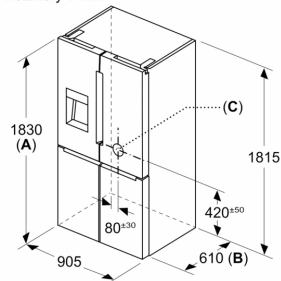

Rozmery

- rozmery prístroja (V x Š x H) : 183.0 cm x 90.5 cm x 73.1 cm

Príslušenstvo

- zásobník na vajíčka

Zvláštne príslušenstvo

Špecifikácie

- Na základe výsledkov normalizovanej skúšky trvajúcej 24h. Skutočná spotreba energie závisí na spôsobe použitia a umiestnenia spotrebiča.

Životné prostredie a bezpečnosť

Inštalácia / Montáž

Všeobecné informácie

Séria 6, French Door chladnička s mrazákom dole, 183 x 90.5 cm, Matná oceľ s úpravou proti odtlačkom prstov KFD96APEA

Rozmery v mm

A: Predná časť je nastaviteľná v rozsahu 1830–1847 mm s plne predĺženými prednými vyrovnávacími nohami

Rozmery v mm

Rozmery v mm

A	a	b
≤ 600	0	0
600 < A ≤ 650	45	45
650 < A ≤ 700	60	60
> 700	239	239

A: Hĺbka nábytku alebo pracovnej dosky

B: Stena
Zásuvky je možné vytiahnuť a vybrať pri otvorení dverí na 90°

Rozmery v mm

A: Predná časť je nastaviteľná v rozsahu 1830–1847 mm s plne predĺženými prednými vyrovnávacími nohami
B: Pridajte 25 mm pre pevné distančné prvky v zadnej časti
C: Poloha vodovodnej prípojky