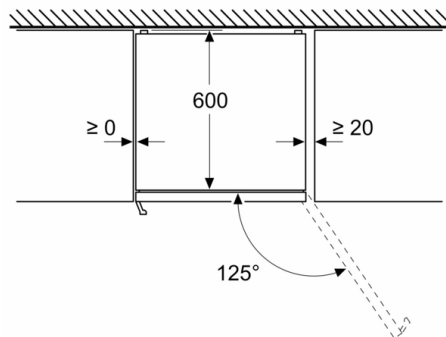

- 3 x transparentná mraziaca priehradka

Rozmery

- rozmery prístroja (V x Š x H) : 203.0 cm x 60.0 cm x 66.5 cm

Technické informácie

- záves dverí vpravo, voliteľný
- výškovo nastaviteľné nožičky vpredu, kolieska vzadu
- napätie: 220 - 240 V

Inštalácia / Montáž

Všeobecné informácie

**Series 4, free-standing fridge-freezer with
freezer at bottom, 203 x 60 cm, Stainless
steel look
KGN39VLCT**

Rozměry v mm

Rozměry v mm

Rozměry v mm

Rozměry v mm