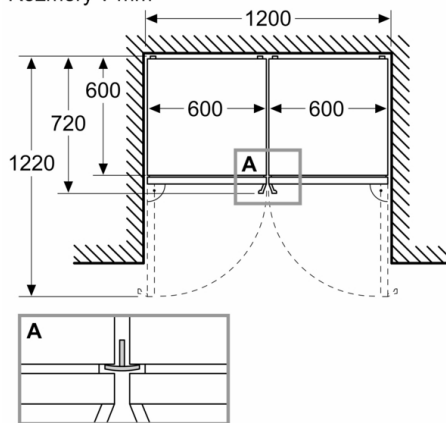

Emisia hluku šíreného vzduchom: 35 dB(A) re 1 pW

Trieda emisií hluku šíreného vzduchom: B

Konštrukcia: Voľne stojace

dekoračný rám/doska: Not possible

výška: 2030 mm

šírka: 600 mm

hĺbka: 665 mm

Hmotnosť netto: 72,4 kg

- 3 x transparentná mraziaca priehradka

Rozmery

- rozmery prístroja (V x Š x H) : 203.0 cm x 60.0 cm x 66.5 cm

Technické informácie

- záves dverí vpravo, voliteľný
- výškovo nastaviteľné nožičky vpredu, kolieska vzadu
- napätie: 220 - 240 V

Inštalácia / Montáž

Všeobecné informácie

**Series 4, free-standing fridge-freezer with
freezer at bottom, 203 x 60 cm, Stainless
steel look
KGN39VLCT**

Rozměry v mm

Rozměry v mm

Rozměry v mm

Rozměry v mm