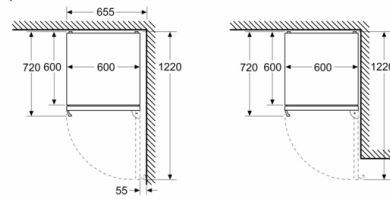

- 3 x transparentná mraziaca priehradka

Rozmery

- rozmery prístroja (V x Š x H) : 203.0 cm x 60.0 cm x 66.5 cm

Technické informácie

- záves dverí vpravo, voliteľný
- výškovo nastaviteľné nožičky vpredu, kolieska vzadu
- napätie: 220 - 240 V

Inštalácia / Montáž

Všeobecné informácie

**Series 4, free-standing fridge-freezer with
freezer at bottom, 203 x 60 cm, Stainless
steel look
KGN39VLCT**

Rozměry v mm

Rozměry v mm

Rozměry v mm

Rozměry v mm