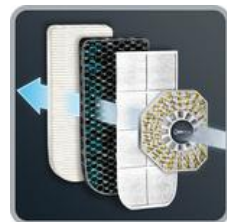

VÝHODY VÝROBKU

MAXIMÁLNY VÝKON A DLHODOBÁ ÚČINNOSŤ

Vďaka jedinečnému a patentovanému filtru NanoCaptur trvale likviduje formaldehyd*, najškodlivejšiu znečisťujúcu látku ovzdušia v interiéroch. Klasické filtračné technológie formaldehyd len zachytávajú a môžu ho po nasýtení filtra až 100 % uvoľniť späť do miestnosti.

Vysoko výkonná filtrácia

Vďaka štyrom úrovňam filtrácie filtruje až 99,97 % najjemnejších častíc. Každá úroveň je špeciálne vytvorená pre určitý druh znečisťujúcich látok: 1 - predfilter zachytáva najväčšie častice (prach, ľudské a zvieracie chlpy a pod.) 2 - aktívny uhlíkový filter zachytáva pachy, plyny a prchavé organické látky. 3 - HEPA filter zachytáva 99,97 % najjemnejších častíc (plesne, roztoče, peľ, jemné častice do 2,5 mikrometrov v priemere, baktérie, vírusy, odumreté bunky zvierat,...) 4 - Unikátny patentovaný filter NanoCaptur trvale likviduje formaldehyd*, najškodlivejšiu znečisťujúcu látku ovzdušia v interiéroch.