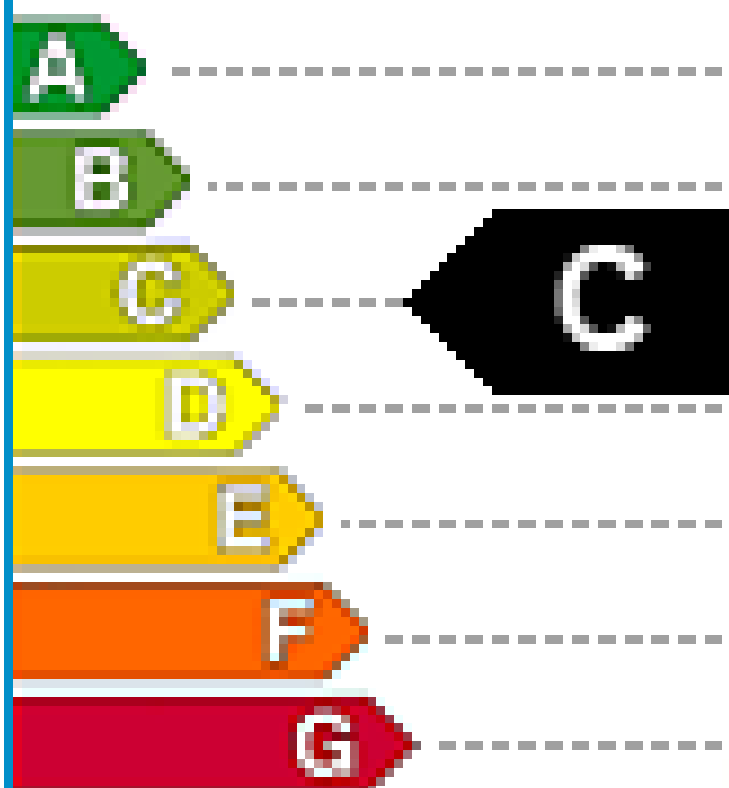

Energetický štítek dle EU

69 dB