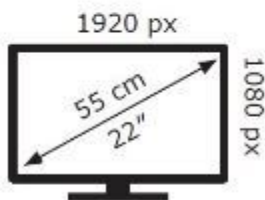

ENERG

BenQ

BL2283

18 kWh/1000h

2019/2013