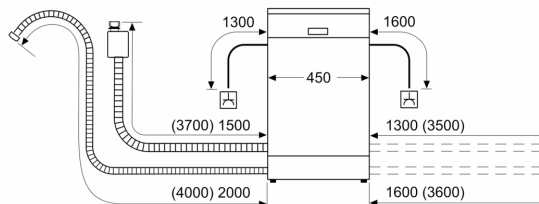

Rozmery

- rozmery spotrebiča (V x Š x H): 84.5 x 45 x 60 cm

¹ stupnica tried energetickej účinnosti od A po G

² spotreba energie v kWh na 100 cyklov (v programe Eco 50 °C)

³ spotreba vody v litroch na cyklus (v programe Eco 50 °C)

⁴ doba trvania programu Eco 50 °C

* záručné podmienky nájdete na <https://www.bosch-home.com/sk/servis/zaruka>

Séria 2, Voľne stojaca umývačka riadu, 45 cm, antikoro SPS2HMI58E

rozmery v mm

⚡ zásuvka
() hodnoty s predĺžovacou súpravou