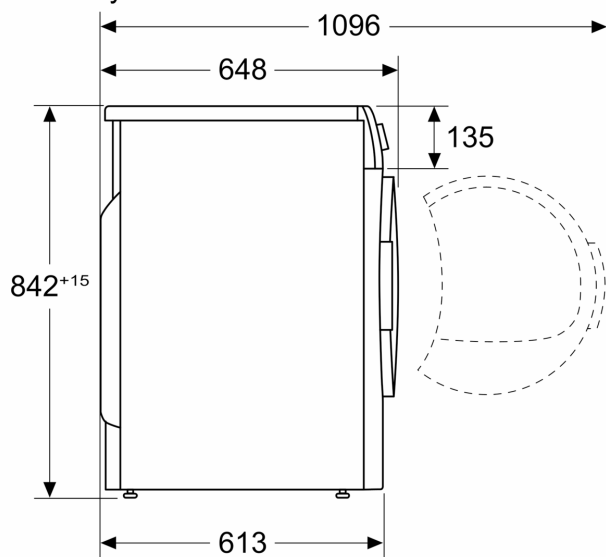

Technické informácie

- možnosť zasunutia pod pracovnú dosku vo výške 85 cm
- rozmery (V x Š): 84.2 cm x 59.8 cm
- hĺbka spotrebiča: 61.3 cm
- hĺbka spotrebiča vr. dvierok: 64.8 cm
- hĺbka spotrebiča s otvorenými dvierkami: 109.6 cm
- technológia tepelného čerpadla s chladivom R290 šetrným k životnému prostrediu

Séria 6, Sušička bielizne s tepelným čerpadlom, 8 kg WQG233D2CS

Rozmery v mm

Rozmery v mm