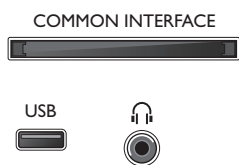

.SUB, .TXT, .ASS

- Formáty prehrávania hudby: AAC, MP3, WAV, WMA (v2 až v9.2)
- Formáty prehrávania obrázkov: JPEG, BMP, GIF, PNG

Podporované rozlíšenie displeja

- Počítačové vstupy: až do 1920 x 1080 pri 60 Hz
- Video vstupy: 24, 25, 30, 50, 60 Hz, až do 1920 x 1080p

Tuner/Prijem/Vysielanie

- Digitálna TV: DVB-T/T2/T2-HD/C/S/S2
- Podpora MPEG: MPEG2, MPEG4
- Prehrávanie videa: NTSC, PAL, SECAM

Príkon

- Napájanie zo siete: AC 220 – 240 V +/- 10 %
- Spotr. energie v pohotovostnom stave: <0,3 W
- Spotreba energie v režime vypnutia: < 0,3 W
- Okolitá teplota: 5 °C až 35 °C
- Funkcie úspory energie: Časovač automatického vypnutia, Režim Eko, Vypnutie obrazu (pre rádio)
- Trieda energetického štítku: A+
- Energetický štítok Európskej únie: 51 W
- Ročná spotreba energie: 75 kWh
- Obsah ortuti: 0 mg
- Prítomnosť olova: Áno*

Rozmery

- Rozmery krabice (Š x V x H): 1205 x 745 x 150 mm
- Rozmery súpravy (Š x V x H): 1106,6 x 640,8 x 83,2 mm
- Šírka stojana na televízor: 841,96 mm
- Rozmery zariadenia so stojanom (Š x V x H): 1106,6 x 693,42 x 232,04 mm
- Hmotnosť výrobku: 11,94 kg
- Hmotnosť produktu (+ stojan): 12,08 kg
- Hmotnosť vrátane balenia: 15,5 kg
- Kompatibilné s upevnením na stenu VESA: 200 x 200 mm

Príslušenstvo

- Dodávané príslušenstvo: Diaľkové ovládanie, Dve batérie AAA, Sieťový napájací kábel, Stručná príručka spustenia, Brožúrka s právnymi a bezpečnostnými informáciami, Podstavec na stôl

Connections

Side