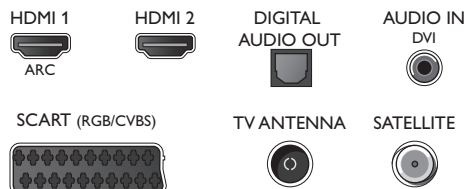

Rear

Dátum vydania
2017-11-03

Verzia: 5.3.1

12 NC: 8670 001 44248
EAN: 87 18863 01124 9

© 2017 Koninklijke Philips N.V.
Všetky práva vyhradené.

Autor si vyhradzuje právo zmeny špecifikácií bez oznámenia. Ochranné známky sú majetkom Koninklijke Philips N.V. alebo ich príslušných vlastníkov.

www.philips.com

* Funkcia elektronického sprievodcu programom a zobrazenie plánovaných programov (maximálne 8 dní) závisí od konkrétnej krajiny a operátora.

* Spotreba energie v kWh za rok na základe spotreby energie televízora spusteného 4 hodiny denne po dobu 365 dní. Skutočná spotreba energie bude závisieť od spôsobu využívania televízora.

* Televízor podporuje príjem signálu DVB voľne prístupného vysielania. Špecifickí operátori DVB nemusia byť podporovaní. Aktuálny zoznam nájdete v časti Najčastejšie otázky na stránke podpory výrobkov spoločnosti Philips. Niektorí operátori vyžadujú podmienený prístup a registráciu. Ďalšie informácie získate u svojho operátora.

* (Philips) kompatibilné iba s konkrétnym prehrávačom značky Philips.
* Olovo sa nachádza iba v určitých súčiastkach alebo komponentoch tohto televízora, pri ktorých podľa existujúcich výnimiek smernice RoHS neexistujú v rámci technológie žiadne alternatívy.