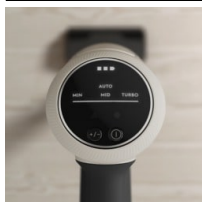

Když se výkon snoubí s všestranností – zajistí důkladný úklid jedním tahem

Objevte účinný a všestranný vysavač Electrolux 800 Hygienic s hubicí BedProPower+, která vám pomůže důkladně vyčistit postele a pohovky. Automatický režim se přizpůsobí různým povrchům, které na jedno nabití můžete vysávat až 35 minut. Tyčový vysavač navržený pro současný životní styl a zdravý domov.

Specifikace a benefity

6krát* výkonnější

Vysokootáčkový motor poskytuje 6krát* vyšší sací výkon a zajišťuje tak důkladné vysátí.

- Rychlé uvolnění kartáče
- Technologie BrushRollClean™
- Funkce čištění filtru Snap Clean
- LED osvětlení DustSpotter™
- Systém cyklónového filtru

Rychlé uvolnění ruční jednotky pomocí jediného tlačítka

Díky funkci rychlého uvolnění se s vysavačem snadno manipuluje. Stiskem jediného tlačítka můžete ruční jednotku jednoduše odpojit z nabíjecí stanice. Odpojení zvládnete jednou rukou.