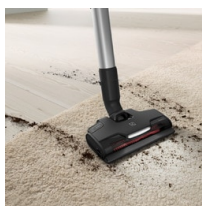

Když se výkon snoubí s všestranností – zajistí důkladný úklid jedním tahem

Objevte účinný a všestranný vysavač Electrolux 800 Hygienic s hubicí BedProPower+, která vám pomůže důkladně vyčistit postele a pohovky. Automatický režim se přizpůsobí různým povrchům, které na jedno nabití můžete vysávat až 35 minut. Tyčový vysavač navržený pro současný životní styl a zdravý domov.

Specifikace a benefity

6krát* výkonnější

Vysokootáčkový motor poskytuje 6krát* vyšší sací výkon a zajišťuje tak důkladné vysátí.

- Rychlé uvolnění kartáče
- Technologie BrushRollClean™
- Funkce čištění filtru Snap Clean
- LED osvětlení DustSpotter™
- Systém cyklónového filtru

Rychlé uvolnění ruční jednotky pomocí jediného tlačítka

Díky funkci rychlého uvolnění se s vysavačem snadno manipuluje. Stiskem jediného tlačítka můžete ruční jednotku jednoduše odpojit z nabíjecí stanice. Odpojení zvládnete jednou rukou.