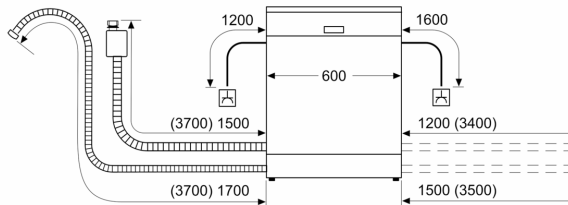

- AquaStop: záruka značky Bosch v prípade poškodenia vodou - po celú dobu životnosti spotrebiča*
- elektronická blokácia tlačidiel
- systém šetrného umytia skla

Príslušenstvo

- rozmery spotrebiča (V x Š x H): 84.5 x 60 x 60 cm

* záručné podmienky nájdete na

<https://www.bosch-home.com/sk/servis/zaruka>

¹ stupnica tried energetickej účinnosti od A po G

² spotreba energie v kWh na 100 cyklov (v programe Eco 50 °C)

³ spotreba vody v litroch na cyklus (v programe Eco 50 °C)

⁴ doba trvania programu Eco 50 °C

Séria 4, Voľne stojaca umývačka riadu, 60 cm, antikoro SMS4HVI45E

rozmery v mm

⚡ zásuvka
() hodnoty s predĺžovacou súpravou