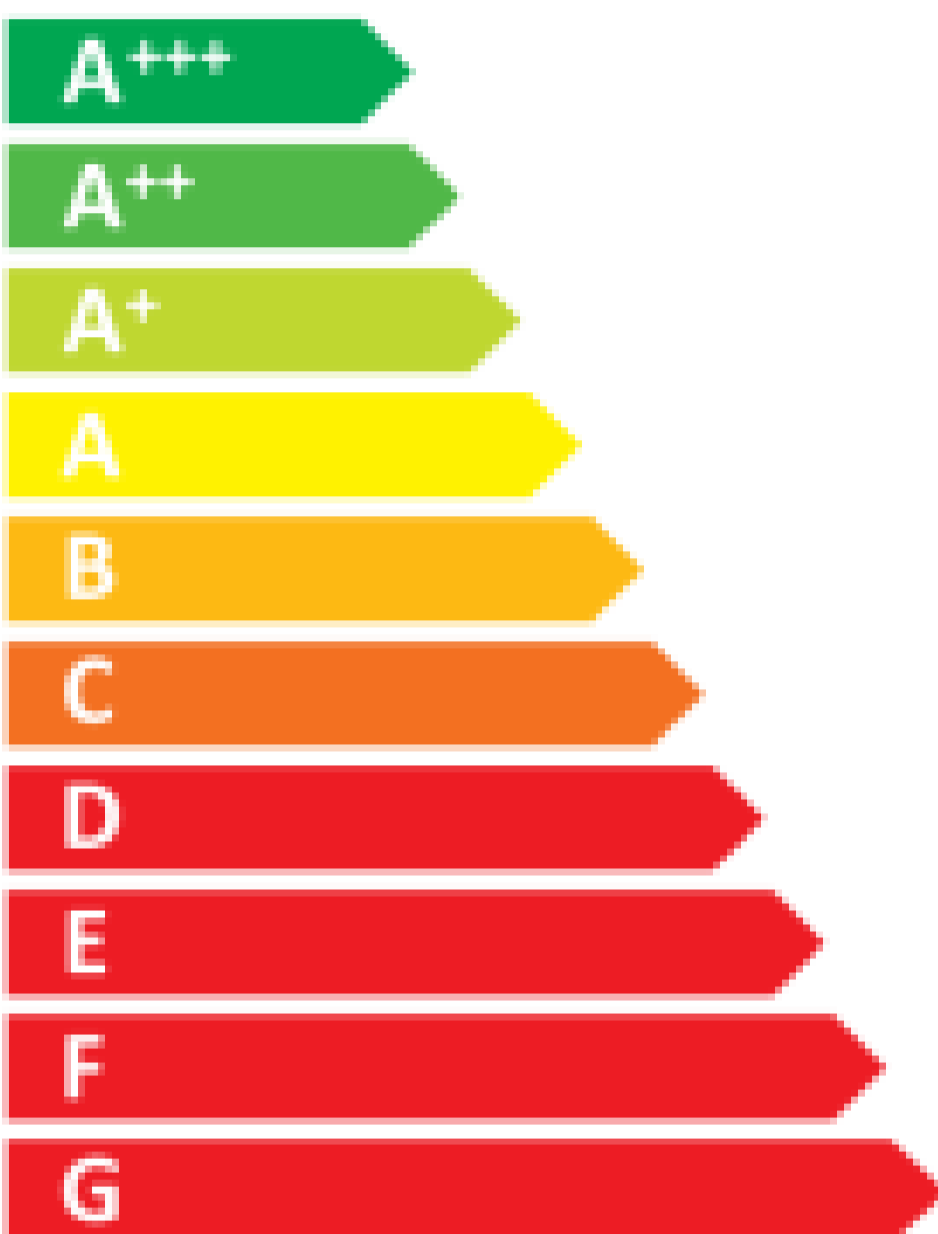

ENERG

енергія · енергія

Bosch KIL82AF30

ENERGIA · ЕНЕРГІЯ · ΕΝΕΡΓΕΙΑ
ENERGUA · ENERGY · ENERGIE
ENERGI

211
kWh/annum

252 L

35 L

37 dB