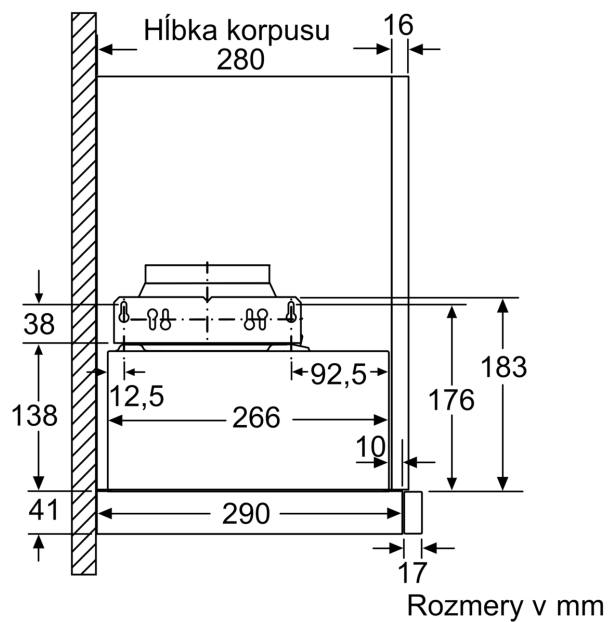

Technické údaje

typ konštrukcie: Teleskopický odsávač pár
 Dĺžka prírodného kábla: 175.0 cm
 Požadovaná veľkosť otvoru pre inštaláciu (v x š x h): 162mm x 526.0mm x 290mm mm
 en: Minimum distance above an electric hob: 430 mm
 en: Minimum distance above a gas hob: 650 mm
 Hmotnosť netto: 8.3 kg
 ovládanie: mechanicky
 regulácia výkonových stupňov: 2-stupňová
 Max. výkon odvetrávania: 328 m³/h
 Max. výkon cirkulácie: 231 m³/h
 počet žiaroviek (ks): 2
 Hlučnosť v: 64 dB(A) re 1 pW
 priemer odvetrávacieho hrdla: 120 / 150 mm
 materiál tukového filtra: Hliníkový tukový filter, možno umývať v umývačke riadu
 EAN: 4242005231904
 príkon: 93 W
 istenie: 10 A
 napätie: 220-240 V
 frekvencia: 50 Hz
 typ zástrčky: Gardy zástrčka s uzemnením
 Spôsob montáže: zabudovanie

Informácie o plánovaní a inštalácii

- rozmery spotrebiča (V x Š x H): 203 x 598 x 290 mm
- rozmery pre zabudovanie (V x Š x H): 162 x 526 x 290 mm
- odťahová rúra s Ø 150 mm (Ø 120 mm súčasťou)
- dĺžka pripojovacieho káblu so zástrčkou 1.75 m
- odsávač bez madla, nutná inštalácia dekoračné lišty

* Podľa nariadenia EU - 65/2014

**Séria 2, Teleskopický odsávač pár,
60 cm, Strieborná metalíza
DFL063W56**

rozmery v mm