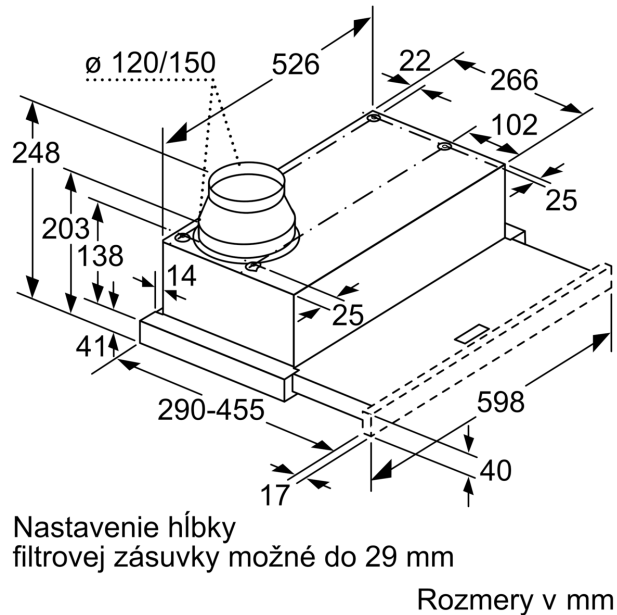

Technické údaje

typ konštrukcie: Teleskopický odsávač pár
 Dĺžka prírodného kábla: 175.0 cm
 Požadovaná veľkosť otvoru pre inštaláciu (v x š x h): 162mm x 526.0mm x 290mm mm
 en: Minimum distance above an electric hob: 430 mm
 en: Minimum distance above a gas hob: 650 mm
 Hmotnosť netto: 8.3 kg
 ovládanie: mechanicky
 regulácia výkonových stupňov: 2-stupňová
 Max. výkon odvetrávania: 328 m³/h
 Max. výkon cirkulácie: 231 m³/h
 počet žiaroviek (ks): 2
 Hlučnosť v: 64 dB(A) re 1 pW
 priemer odvetrávacieho hrdla: 120 / 150 mm
 materiál tukového filtra: Hliníkový tukový filter, možno umývať v umývačke riadu
 EAN: 4242005231904
 príkon: 93 W
 istenie: 10 A
 napätie: 220-240 V
 frekvencia: 50 Hz
 typ zástrčky: Gardy zástrčka s uzemnením
 Spôsob montáže: zabudovanie

Informácie o plánovaní a inštalácii

- rozmery spotrebiča (V x Š x H): 203 x 598 x 290 mm
- rozmery pre zabudovanie (V x Š x H): 162 x 526 x 290 mm
- odťahová rúra s Ø 150 mm (Ø 120 mm súčasťou)
- dĺžka pripojovacieho káblu so zástrčkou 1.75 m
- odsávač bez madla, nutná inštalácia dekoračné lišty

* Podľa nariadenia EU - 65/2014

**Séria 2, Teleskopický odsávač pár,
60 cm, Strieborná metalíza
DFL063W56**

rozmery v mm