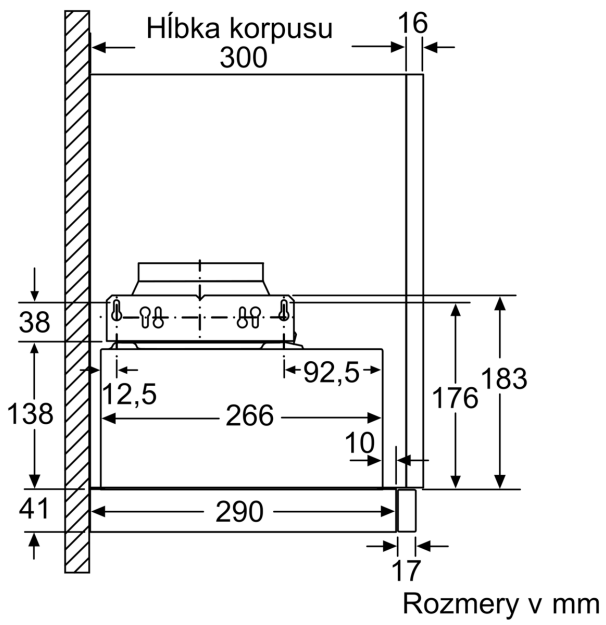

Technické údaje

typ konštrukcie: Teleskopický odsávač pár
 Dĺžka prírodného kábla: 175.0 cm
 Požadovaná veľkosť otvoru pre inštaláciu (v x š x h): 162mm x 526.0mm x 290mm mm
 en: Minimum distance above an electric hob: 430 mm
 en: Minimum distance above a gas hob: 650 mm
 Hmotnosť netto: 8.3 kg
 ovládanie: mechanicky
 regulácia výkonových stupňov: 2-stupňová
 Max. výkon odvetrávania: 328 m³/h
 Max. výkon cirkulácie: 231 m³/h
 počet žiaroviek (ks): 2
 Hlučnosť v: 64 dB(A) re 1 pW
 priemer odvetrávacieho hrdla: 120 / 150 mm
 materiál tukového filtra: Hliníkový tukový filter, možno umývať v umývačke riadu
 EAN: 4242005231904
 príkon: 93 W
 istenie: 10 A
 napätie: 220-240 V
 frekvencia: 50 Hz
 typ zástrčky: Gardy zástrčka s uzemnením
 Spôsob montáže: zabudovanie

Informácie o plánovaní a inštalácii

- rozmery spotrebiča (V x Š x H): 203 x 598 x 290 mm
- rozmery pre zabudovanie (V x Š x H): 162 x 526 x 290 mm
- odťahová rúra s Ø 150 mm (Ø 120 mm súčasťou)
- dĺžka pripojovacieho káblu so zástrčkou 1.75 m
- odsávač bez madla, nutná inštalácia dekoračné lišty

* Podľa nariadenia EU - 65/2014

**Séria 2, Teleskopický odsávač pár,
60 cm, Strieborná metalíza
DFL063W56**

rozmery v mm