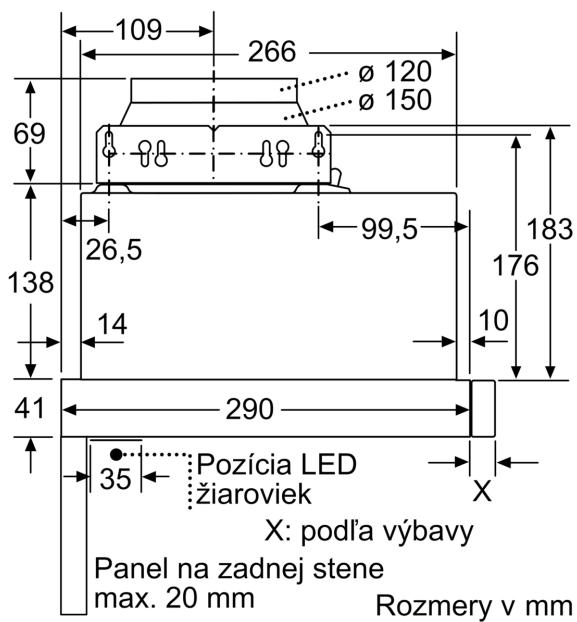

Technické údaje

typ konštrukcie: Teleskopický odsávač pár
 Dĺžka prírodného kábla: 175.0 cm
 Požadovaná veľkosť otvoru pre inštaláciu (v x š x h): 162mm x 526.0mm x 290mm mm
 en: Minimum distance above an electric hob: 430 mm
 en: Minimum distance above a gas hob: 650 mm
 Hmotnosť netto: 8.3 kg
 ovládanie: mechanicky
 regulácia výkonových stupňov: 2-stupňová
 Max. výkon odvetrávania: 328 m³/h
 Max. výkon cirkulácie: 231 m³/h
 počet žiaroviek (ks): 2
 Hlučnosť v: 64 dB(A) re 1 pW
 priemer odvetrávacieho hrdla: 120 / 150 mm
 materiál tukového filtra: Hliníkový tukový filter, možno umývať v umývačke riadu
 EAN: 4242005231904
 príkon: 93 W
 istenie: 10 A
 napätie: 220-240 V
 frekvencia: 50 Hz
 typ zástrčky: Gardy zástrčka s uzemnením
 Spôsob montáže: zabudovanie

Informácie o plánovaní a inštalácii

- rozmery spotrebiča (V x Š x H): 203 x 598 x 290 mm
- rozmery pre zabudovanie (V x Š x H): 162 x 526 x 290 mm
- odťahová rúra s Ø 150 mm (Ø 120 mm súčasťou)
- dĺžka pripojovacieho káblu so zástrčkou 1.75 m
- odsávač bez madla, nutná inštalácia dekoračné lišty

* Podľa nariadenia EU - 65/2014

**Séria 2, Teleskopický odsávač pár,
60 cm, Strieborná metalíza
DFL063W56**

rozmery v mm