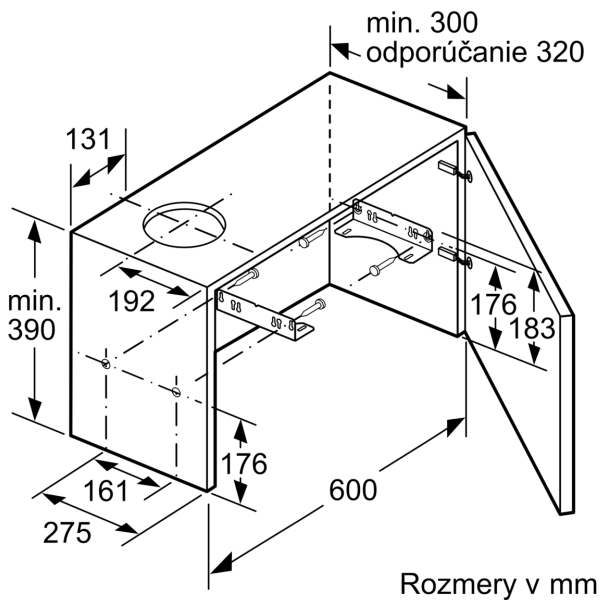

Technické údaje

typ konštrukcie: Teleskopický odsávač pár
 Dĺžka prírodného kábla: 175.0 cm
 Požadovaná veľkosť otvoru pre inštaláciu (v x š x h): 162mm x 526.0mm x 290mm mm
 en: Minimum distance above an electric hob: 430 mm
 en: Minimum distance above a gas hob: 650 mm
 Hmotnosť netto: 8.3 kg
 ovládanie: mechanicky
 regulácia výkonových stupňov: 2-stupňová
 Max. výkon odvetrávania: 328 m³/h
 Max. výkon cirkulácie: 231 m³/h
 počet žiaroviek (ks): 2
 Hlučnosť v: 64 dB(A) re 1 pW
 priemer odvetrávacieho hrdla: 120 / 150 mm
 materiál tukového filtra: Hliníkový tukový filter, možno umývať v umývačke riadu
 EAN: 4242005231904
 príkon: 93 W
 istenie: 10 A
 napätie: 220-240 V
 frekvencia: 50 Hz
 typ zástrčky: Gardy zástrčka s uzemnením
 Spôsob montáže: zabudovanie

Informácie o plánovaní a inštalácii

- rozmery spotrebiča (V x Š x H): 203 x 598 x 290 mm
- rozmery pre zabudovanie (V x Š x H): 162 x 526 x 290 mm
- odťahová rúra s Ø 150 mm (Ø 120 mm súčasťou)
- dĺžka pripojovacieho káblu so zástrčkou 1.75 m
- odsávač bez madla, nutná inštalácia dekoračné lišty

* Podľa nariadenia EU - 65/2014

**Séria 2, Teleskopický odsávač pár,
60 cm, Strieborná metalíza
DFL063W56**

rozmery v mm