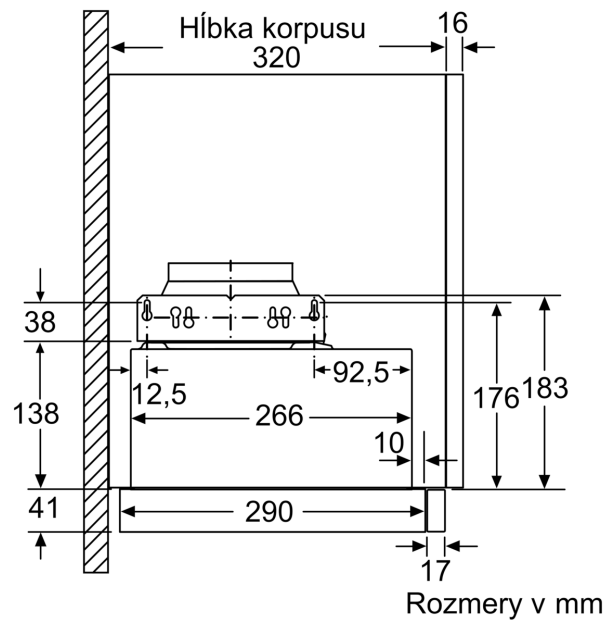

Technické údaje

typ konštrukcie: Teleskopický odsávač pár
 Dĺžka prírodného kábla: 175.0 cm
 Požadovaná veľkosť otvoru pre inštaláciu (v x š x h): 162mm x 526.0mm x 290mm mm
 en: Minimum distance above an electric hob: 430 mm
 en: Minimum distance above a gas hob: 650 mm
 Hmotnosť netto: 8.3 kg
 ovládanie: mechanicky
 regulácia výkonových stupňov: 2-stupňová
 Max. výkon odvetrávania: 328 m³/h
 Max. výkon cirkulácie: 231 m³/h
 počet žiaroviek (ks): 2
 Hlučnosť v: 64 dB(A) re 1 pW
 priemer odvetrávacieho hrdla: 120 / 150 mm
 materiál tukového filtra: Hliníkový tukový filter, možno umývať v umývačke riadu
 EAN: 4242005231904
 príkon: 93 W
 istenie: 10 A
 napätie: 220-240 V
 frekvencia: 50 Hz
 typ zástrčky: Gardy zástrčka s uzemnením
 Spôsob montáže: zabudovanie

Informácie o plánovaní a inštalácii

- rozmery spotrebiča (V x Š x H): 203 x 598 x 290 mm
- rozmery pre zabudovanie (V x Š x H): 162 x 526 x 290 mm
- odťahová rúra s Ø 150 mm (Ø 120 mm súčasťou)
- dĺžka pripojovacieho káblu so zástrčkou 1.75 m
- odsávač bez madla, nutná inštalácia dekoračné lišty

* Podľa nariadenia EU - 65/2014

**Séria 2, Teleskopický odsávač pár,
60 cm, Strieborná metalíza
DFL063W56**

rozmery v mm