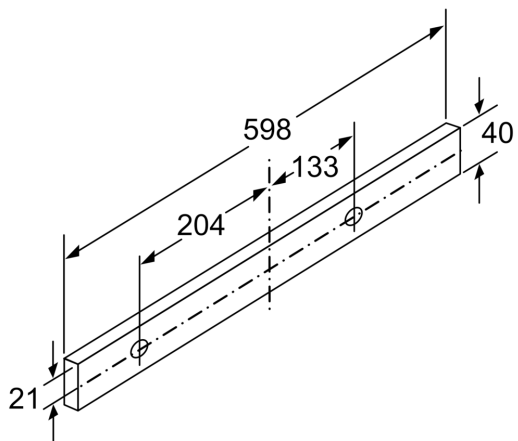

Informácie o plánovaní a inštalácii

- rozmery spotrebiča (V x Š x H): 203 x 598 x 290 mm
- rozmery pre zabudovanie (V x Š x H): 162 x 526 x 290 mm
- odťahová rúra s Ø 150 mm (Ø 120 mm súčasťou)
- dĺžka pripojovacieho káblu so zástrčkou 1.75 m
- odsávač bez madla, nutná inštalácia dekoračné lišty

* Podľa nariadenia EU - 65/2014

**Séria 2, Teleskopický odsávač pár,
60 cm, Strieborná metalíza
DFL063W56**

rozmery v mm