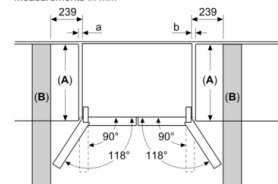

Séria 4, French Door chladnička s mrazákom dole, trojdverová, 183 x 90.5 cm, Nerez s povrchom AntiFingerPrint KFN96VPEA

rozmery v mm

A: Predná časť je nastaviteľná od 1 830 do 1 847, s plne predĺženými prednými vyrovnávacími nohami

rozmery v mm

A: Predná časť je nastaviteľná od 1 830 do 1 847, s plne predĺženými prednými vyrovnávacími nohami
B: Pridajte 25 pre pevné dištančné prvky na zadnej časti

Rozmery v mm

Measurements in mm

| A | a | b |
|---------------|-----|-----|
| ≤ 600 | 0 | 0 |
| 600 < A ≤ 650 | 45 | 45 |
| 650 < A ≤ 700 | 60 | 60 |
| > 700 | 239 | 239 |

A: Depth of the furniture or worktop

B: Wall

Drawers can be pulled and taken out with door open to 90°