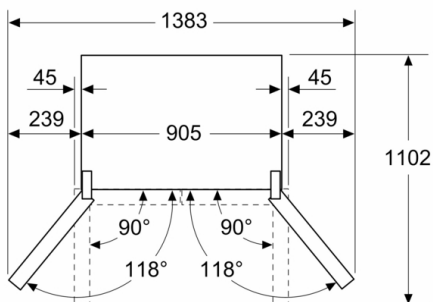

- 6 x transparentná mraziaca priehradka
- miska na ľad
- bez osvetlení mraziho priestoru v mraziacej časti

Rozmery

- rozmery prístroja (V x Š x H) : 183.0 cm x 90.5 cm x 73.1 cm

Technické informácie

- 4 kolieska pre ľahšiu prepravu, 3 z nich výškovo nastaviteľné
- napätie: 220 - 240 V

Séria 4, French Door chladnička s mrazákom dole, trojdverová, 183 x 90.5 cm, Nerez s povrchom AntiFingerPrint KFN96VPEA

rozmery v mm

A: Predná časť je nastaviteľná od 1 830 do 1 847, s plne predĺženými prednými vyrovnávacími nohami

rozmery v mm

A: Predná časť je nastaviteľná od 1 830 do 1 847, s plne predĺženými prednými vyrovnávacími nohami
B: Pridajte 25 pre pevné dištančné prvky na zadnej časti

Rozmery v mm

Measurements in mm

| A | a | b |
|---------------|-----|-----|
| ≤ 600 | 0 | 0 |
| 600 < A ≤ 650 | 45 | 45 |
| 650 < A ≤ 700 | 60 | 60 |
| > 700 | 239 | 239 |

A: Depth of the furniture or worktop

B: Wall

Drawers can be pulled and taken out with door open to 90°