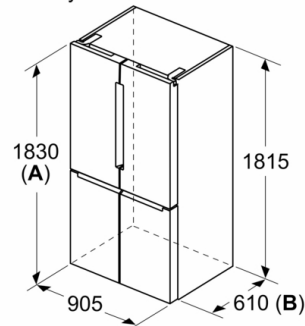

A: Predná časť je nastaviteľná od 1 830 do 1 847, s plne predĺženými prednými vyrovnávacími nohami
B: Pridajte 25 pre pevné dištančné prvky na zadnej časti

Rozmery v mm