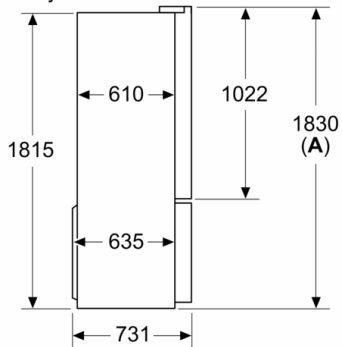

Séria 4, French Door chladnička s mrazákom dole, trojdverová, 183 x 90.5 cm, Nerez s povrchom AntiFingerPrint KFN96VPEA

rozmery v mm

A: Predná časť je nastaviteľná od 1 830 do 1 847, s plne predĺženými prednými vyrovnávacími nohami

rozmery v mm