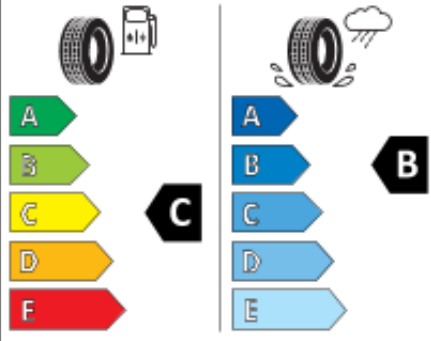

ENERG

BestDrive

1554737

225/55 R 17 101 Y XL

C1

09/2020