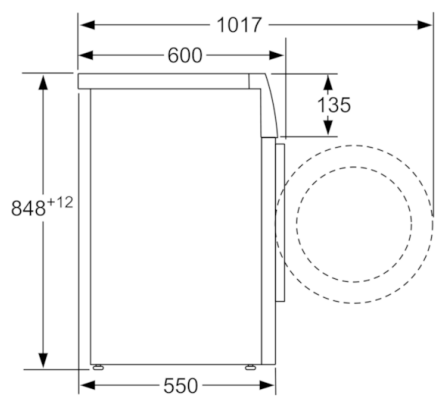

Technické údaje

Konštrukcia :	Voľne stojaca
záves dverí :	vľavo
farba/materiál spotrebiča :	biela
Dĺžka prívodného kábla (cm) :	160
výška na podstavbu :	850,00
Výška (mm) :	848
rozmery spotrebiča (mm) :	848 x 598 x 550
kolieska :	Nie
Hmotnosť netto (kg) :	70,300
objem bubna (l) :	55
farba spotrebiča :	biela
rám dverí :	biela – čiernosivá
hlučnosť pri praní dB :	54
príkon (W) :	2300
istenie (A) :	10
napätie (V) :	220-240
frekvencia (Hz) :	50
Energy Star kvalifikácia :	Nie
obsahuje prívodný kábel :	Áno
typ zástrčky :	Gardy zástrčka s uzemnením
dĺžka vypúšťacej hadice (in) :	59,05
dĺžka prívodnej hadice (in) :	59,05
rozmery spotrebiča (V x Š x H) (in) :	x x
Rozmery zabaleného spotrebiča (in) :	34.25 x 24.99 x 25.39
hmotnosť netto (lbs) :	155
hmotnosť brutto (lbs) :	157
dĺžka vypúšťacej hadice :	150,00
dĺžka prívodnej hadice :	150,00
rozmery zabaleného spotrebiča (mm) :	870 x 645 x 635
hmotnosť brutto (kg) :	71,2
príkon (W) :	2300
istenie (A) :	10
napätie (V) :	220-240
frekvencia (Hz) :	50
aprobačné certifikáty :	CE, VDE
bezpečnostný systém proti škodám spôsobeným vodou :	Multiple water protection
počet možností :	7
regulácia počtu otáčok od ... Do :	variabilná
ukazovateľ zvyšného času :	Áno
ukazovateľ priebehu sušenia :	LED displej

Technické informácie

- možnosť podstavby pri výške niky 85 cm
- rozmery (V x Š x H): 84,8 cm x 59,8 cm x 55,0 cm

** hodnoty sú zaokrúhlené

**Serie | 4, Spredu plnená práčka, 7 kg, 1400
otáček za minutu
WAN28260CS**

rozmery v mm

rozmery v mm