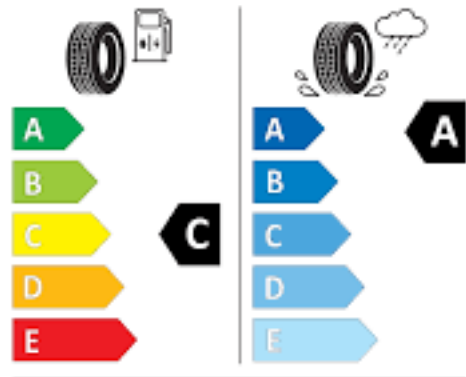

MICHELIN

547729

235/50R19 103 V XL

C1

84-0002