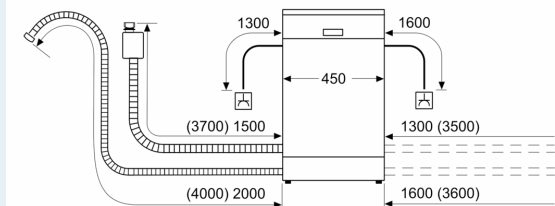

iQ500, Zabudovateľná umývačka riadu, 45 cm, antikoro SR55ZS10ME

Rozmerové výkresy

rozмеры в мм

⚡ zásuvka
( ) hodnoty s predživacou súpravou