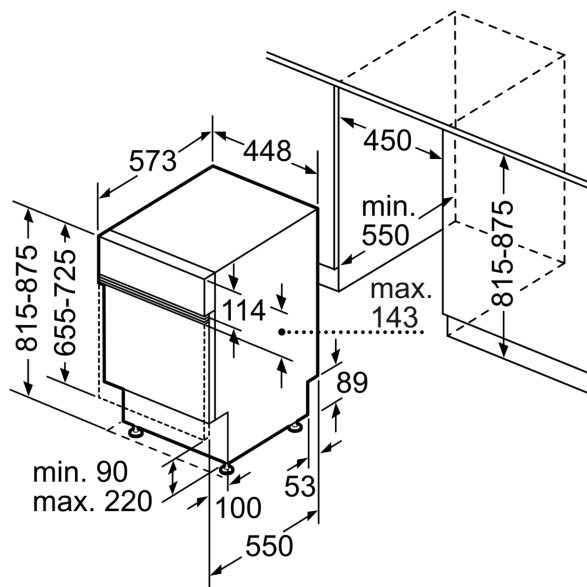

#### Rozmery

- rozmery spotrebiča (V x Š x H): 81.5 x 44.8 x 57.3 cm

<sup>1</sup> stupnica tried energetickej účinnosti od A po G

<sup>2</sup> spotreba energie v kWh na 100 cyklov (v programe Eco 50 °C)

<sup>3</sup> spotreba vody v litroch na cyklus (v programe Eco 50 °C)

### Rozmerové výkresy

rozмеры в мм

⚡ zásuvka  
( ) hodnoty s predživacou súpravou

rozмеры в мм