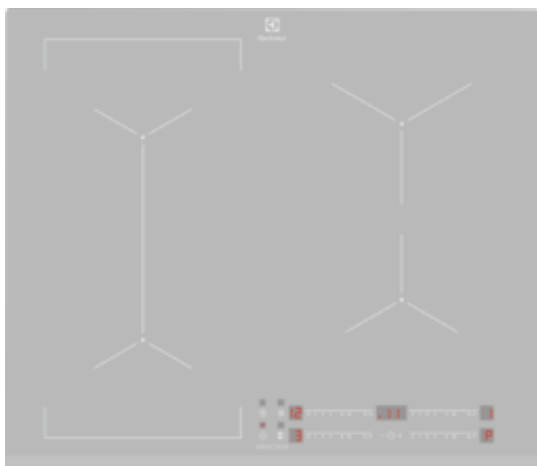

## EIV63440BS Vestavná varná deska

### Spojte zóny pro více místa na vaření s funkcí spojení varných zón

Indukční varná deska 700 Bridge vám umožňuje kombinovat dvě různé varné zóny a vytvořit tak jednu velkou varnou plochu. Nastavení teploty a času jsou automaticky sladěna a varnou plochu využijete na maximum s grily plancha nebo restovacími pánvemi.

### Spojte zóny, ať máte větší místo na vaření

Pomocí funkce propojení varných zón můžete zkombinovat dvě různé varné zóny, a vytvořit tak jednu velkou varnou plochu. Nastavení teploty a času se sladí automaticky. Velkou plochu využijete na maximum s grilem Plancha nebo restovacími

### Přizpůsobí se velikosti vašich pánví

Varná deska Infinite přizpůsobí varné zóny velikosti vašeho nádobí a bez ztráty výkonu. Stačí jen položit. Užijte si více volnosti při vaření a nenechte se omezovat.