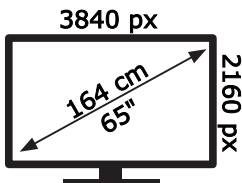

ENERG

Panasonic

TX-65HX710E

109 kWh/1000h

ABCDEF **G**

109 kWh/1000h

50559579

2019/2013