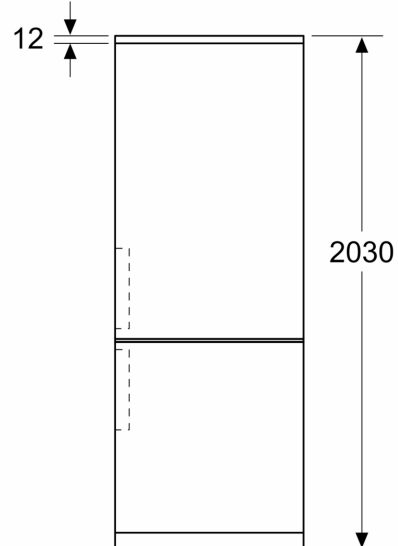

### Rozmery

- rozmery prístroja (V x Š x H) : 203.0 cm x 60.0 cm x 66.5 cm

### Všeobecné informácie

**Séria 4, Voľne stojaca chladnička s  
mrazničkou dole, 203 x 60 cm,  
Antracitová oceľ, Total No Frost  
KGN39OCAF**

Rozmery v mm

Rozmery v mm

Rozmery v mm