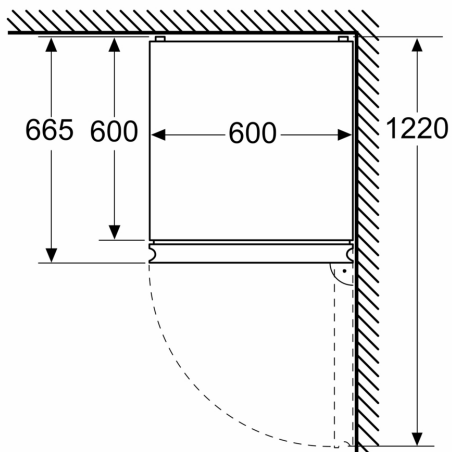

**Séria 4, Voľne stojaca chladnička s
mrazničkou dole, 203 x 60 cm,
Antracitová oceľ, Total No Frost
KGN39OCAF**

Rozmery v mm