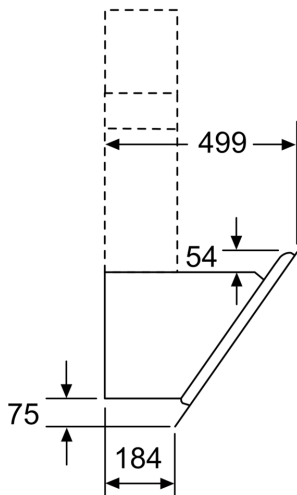

Technické informácie

- odťahová rúra s Ø 150 mm (Ø 120 mm súčasťou)
- príkon: 163 W
- pre montáž na stenu nad varné miesto
- EasyInstallation system
- 2 uchopenia: spredu a z boku
- jednoducho čistiteľný vnútorný rám

Rozmery

- rozmery pri odťahu (VxŠxH): 928-1198 x 890 x 499 mm
- rozmery spotrebiča pri recirkulácii s komínom (V x Š x H): 988-1258 x 890 x 499 mm

- rozmery spotrebiča pre recirkuláciu bez komína (V x Š x H): 452 mm x 890 x 499 mm
- rozmery spotrebiča pri recirkulácii s CleanAir Plus montážnou sadou (V x Š x H):
 - 1118 x 890 x 499mm - montáž na vonkajší komín
 - 1188-1458 x 890 x 499 mm - montáž na predĺženie komína

* Podľa nariadenia EU - 65/2014

Séria 6, Nástenný odsávač pár, 90 cm, čierne sklo
DWK98JM60

- (1) odvod vzduchu
 (2) cirkulácia
 (3) výstup vzduchu – pri odvode vzduchu namontovať otvorom dolu
- rozmery v mm

Spotrebič v cirkulačnej prevádzke bez kanála
 Súprava na cirkulačnú prevádzku je potrebná

rozmery v mm

rozmery v mm

Rozmery v mm

A: Elektrický

B: Plynové spotrebiče – od horného okraja mriežky pod hrnce

C: Elektrické spotrebiče – pre Austráliu a Nový Zéland