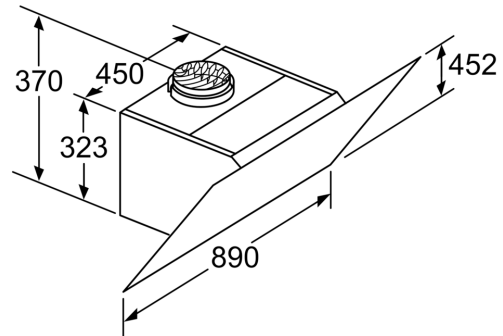

Technické informácie

- odťahová rúra s Ø 150 mm (Ø 120 mm súčasťou)
- príkon: 163 W
- pre montáž na stenu nad varné miesto
- EasyInstallation system
- 2 uchopenia: spredu a z boku
- jednoducho čistiteľný vnútorný rám

Rozmery

- rozmery pri odťahu (VxŠxH): 928-1198 x 890 x 499 mm
- rozmery spotrebiča pri recirkulácii s komínom (V x Š x H): 988-1258 x 890 x 499 mm

- rozmery spotrebiča pre recirkuláciu bez komína (V x Š x H): 452 mm x 890 x 499 mm
- rozmery spotrebiča pri recirkulácii s CleanAir Plus montážnou sadou (V x Š x H):
 - 1118 x 890 x 499mm - montáž na vonkajší komín
 - 1188-1458 x 890 x 499 mm - montáž na predĺženie komína

* Podľa nariadenia EU - 65/2014

Séria 6, Nástenný odsávač pár, 90 cm, čierne sklo
DWK98JM60

- (1) odvod vzduchu
 (2) cirkulácia
 (3) výstup vzduchu – pri odvode vzduchu namontovať otvorom dolu
- rozmery v mm

Spotrebič v cirkulačnej prevádzke bez kanála
 Súprava na cirkulačnú prevádzku je potrebná

rozmery v mm

rozmery v mm

Rozmery v mm

A: Elektrický

B: Plynové spotrebiče – od horného okraja mriežky pod hrnce

C: Elektrické spotrebiče – pre Austráliu a Nový Zéland