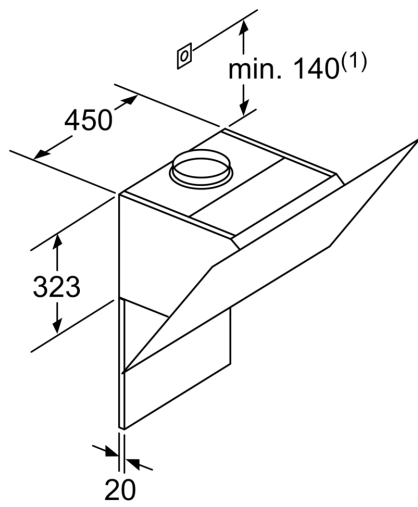

Technické informácie

- odťahová rúra s Ø 150 mm (Ø 120 mm súčasťou)
- príkon: 163 W
- pre montáž na stenu nad varné miesto
- EasyInstallation system
- 2 uchopenia: spredu a z boku
- jednoducho čistiteľný vnútorný rám

Rozmery

- rozmery pri odťahu (VxŠxH): 928-1198 x 890 x 499 mm
- rozmery spotrebiča pri recirkulácii s komínom (V x Š x H): 988-1258 x 890 x 499 mm

- rozmery spotrebiča pre recirkuláciu bez komína (V x Š x H): 452 mm x 890 x 499 mm
- rozmery spotrebiča pri recirkulácii s CleanAir Plus montážnou sadou (V x Š x H):
 - 1118 x 890 x 499mm - montáž na vonkajší komín
 - 1188-1458 x 890 x 499 mm - montáž na predĺženie komína

Spotrebič v cirkulačnej prevádzke bez kanála
 Súprava na cirkulačnú prevádzku je potrebná

rozmery v mm

rozmery v mm

Rozmery v mm

A: Elektrický

B: Plynové spotrebiče – od horného okraja mriežky pod hrnce

C: Elektrické spotrebiče – pre Austráliu a Nový Zéland

(1) Poloha zásuvky

Všimnite si maximálnu hrúbku zadnej steny.

rozmery v mm

Rozmery v mm

A: Odvod vzduchu
B: Zásuvka

Od vrchnej hrany mriežky

C: Elektrický
D: Plynový