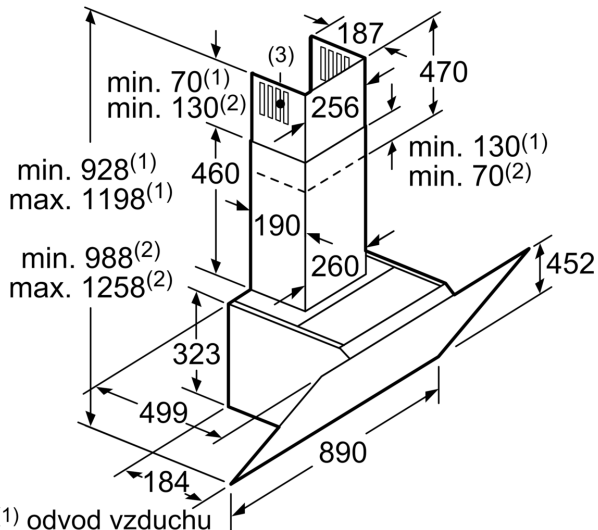

Technické údaje

typ konštrukcie:	Nástenná
Dĺžka prívodného kábla:	130.0 cm
výška:	323 mm
en: Minimum distance above an electric hob:	450 mm
en: Minimum distance above a gas hob:	650 mm
Hmotnosť netto:	23.1 kg
ovládanie:	elektronicky
regulácia výkonových stupňov:	3-stages + intensive setting
Max. výkon odvetrávania:	468 m ³ /h
výkon ventilátora pri intenzívnom stupni - prevádzka s cirkuláciou vzduchu:	460 m ³ /h
Max. výkon cirkulácie:	378 m ³ /h
výkon ventilátora pri intenzívnom stupni - prevádzka odvetrávania:	828 m ³ /h
počet žiaroviek (ks):	2
Hlučnosť v:	55 dB(A) re 1 pW
priemer odvetrávacieho hrdla:	120 / 150 mm
materiál tukového filtra:	Hliníkový tukový filter, možno umývať v umývačke riadu
EAN:	4242002946870
príkon:	163 W
istenie:	10 A
napätie:	220-240 V
frekvencia:	50; 60 Hz
typ zástrčky:	Gardy zástrčka s uzemnením
Spôsob montáže:	Na stenu

Technické informácie

- odťahová rúra s Ø 150 mm (Ø 120 mm súčasťou)
- príkon: 163 W
- pre montáž na stenu nad varné miesto
- EasyInstallation system
- 2 uchopenia: spredu a z boku
- jednoducho čistiteľný vnútorný rám

Rozmery

- rozmery pri odťahu (VxŠxH): 928-1198 x 890 x 499 mm
- rozmery spotrebiča pri recirkulácii s komínom (V x Š x H): 988-1258 x 890 x 499 mm

- rozmery spotrebiča pre recirkuláciu bez komína (V x Š x H): 452 mm x 890 x 499 mm
- rozmery spotrebiča pri recirkulácii s CleanAir Plus montážnou sadou (V x Š x H):
 - 1118 x 890 x 499mm - montáž na vonkajší komín
 - 1188-1458 x 890 x 499 mm - montáž na predĺženie komína

* Podľa nariadenia EU - 65/2014

Séria 6, Nástenný odsávač pár, 90 cm, čierne sklo
DWK98JM60

- (1) odvod vzduchu
 (2) cirkulácia
 (3) výstup vzduchu – pri odvode vzduchu namontovať otvorom dolu
- rozmery v mm