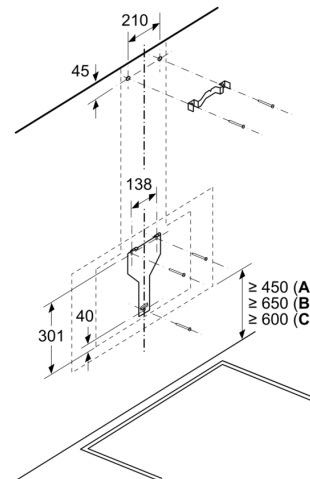

Technické informácie

- odťahová rúra s Ø 150 mm (Ø 120 mm súčasťou)
- príkon: 163 W
- pre montáž na stenu nad varné miesto
- EasyInstallation system
- 2 uchopenia: spredu a z boku
- jednoducho čistiteľný vnútorný rám

Rozmery

- rozmery pri odťahu (VxŠxH): 928-1198 x 890 x 499 mm
- rozmery spotrebiča pri recirkulácii s komínom (V x Š x H): 988-1258 x 890 x 499 mm

- rozmery spotrebiča pre recirkuláciu bez komína (V x Š x H): 452 mm x 890 x 499 mm
- rozmery spotrebiča pri recirkulácii s CleanAir Plus montážnou sadou (V x Š x H):
 - 1118 x 890 x 499mm - montáž na vonkajší komín
 - 1188-1458 x 890 x 499 mm - montáž na predĺženie komína

* Podľa nariadenia EU - 65/2014

Séria 6, Nástenný odsávač pár, 90 cm, čierne sklo
DWK98JM60

- (1) odvod vzduchu
 (2) cirkulácia
 (3) výstup vzduchu – pri odvode vzduchu namontovať otvorom dolu
- rozmery v mm

Spotrebič v cirkulačnej prevádzke bez kanála
 Súprava na cirkulačnú prevádzku je potrebná

rozmery v mm

rozmery v mm

Rozmery v mm

A: Elektrický

B: Plynové spotrebiče – od horného okraja mriežky pod hrnce

C: Elektrické spotrebiče – pre Austráliu a Nový Zéland