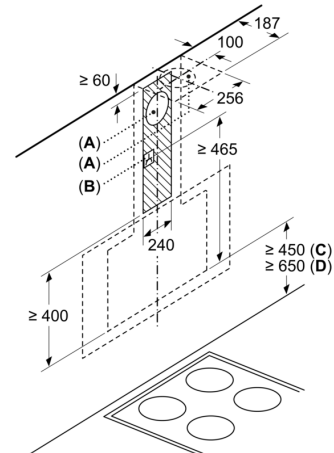

Rozmery

- rozmery pri odťahu (VxŠxH): 928-1198 x 890 x 499 mm
- rozmery spotrebiča pri recirkulácii s komínom (V x Š x H): 988-1258 x 890 x 499 mm

- rozmery spotrebiča pre recirkuláciu bez komína (V x Š x H): 452 mm x 890 x 499 mm
- rozmery spotrebiča pri recirkulácii s CleanAir Plus montážnou sadou (V x Š x H):
 - 1118 x 890 x 499mm - montáž na vonkajší komín
 - 1188-1458 x 890 x 499 mm - montáž na predĺženie komína

Spotrebič v cirkulačnej prevádzke bez kanála
 Súprava na cirkulačnú prevádzku je potrebná

rozmery v mm

rozmery v mm

Rozmery v mm

A: Elektrický

B: Plynové spotrebiče – od horného okraja mriežky pod hrnce

C: Elektrické spotrebiče – pre Austráliu a Nový Zéland

(1) Poloha zásuvky

Všimnite si maximálnu hrúbku zadnej steny.

rozmery v mm

Rozmery v mm

A: Odvod vzduchu
B: Zásuvka

Od vrchnej hrany mriežky

C: Elektrický
D: Plynový