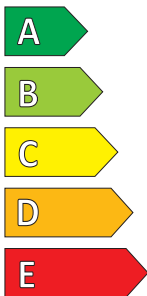

ENERG

GRIPMAX ®

1KE-3229003745

255/45R20 105 Y XL

C1

B

C