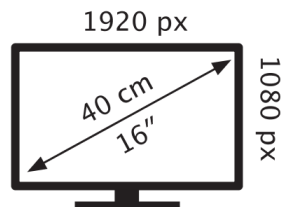

ENERGY

acer

PM161Q

7 kWh/1000h

2019/2013