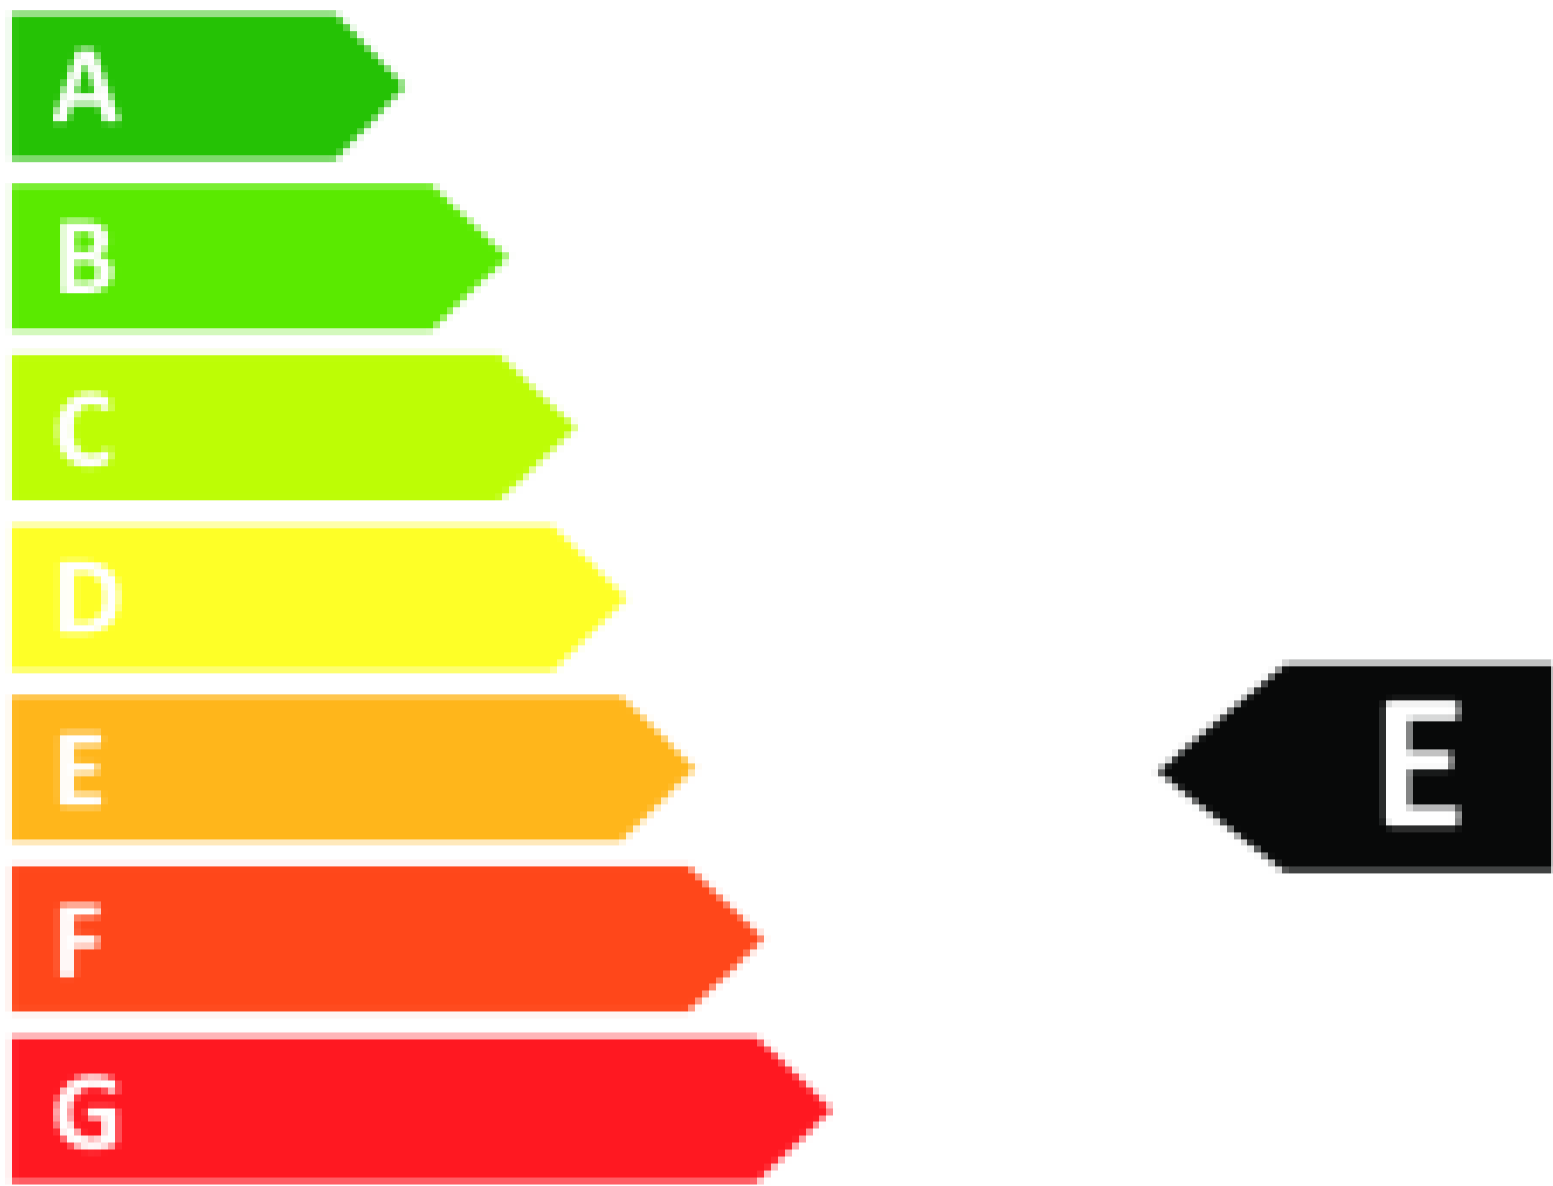

Siemens

KI87SSDE0

207 kWh/annum

63 L

209 L

36 dB
A B **C** D