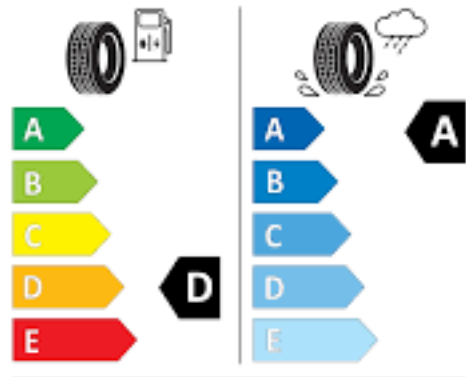

PIRELLI

16353

245/35ZR18 (92Y) XL

C1

84-0002