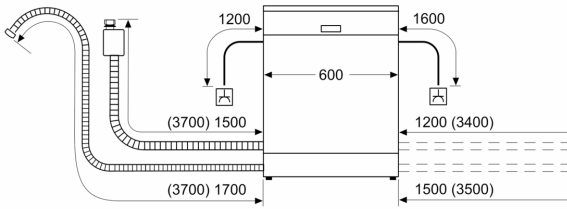

**Séria 4, Plne zabudovateľná
umývačka riadu, 60 cm, Variable
hinge for special installation
situations
SMH4ECX10E**

rozmery v mm

☆ zásuvka
( ) hodnoty s predĺžovacou súpravou