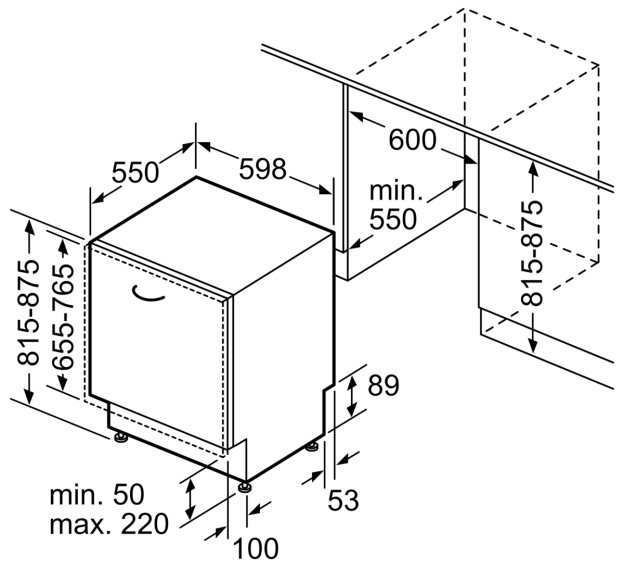

#### Rozmery

- rozmery spotrebiča (V x Š x H): 81.5 x 59.8 x 55 cm

<sup>1</sup> stupnica tried energetickej účinnosti od A po G

<sup>2</sup> spotreba energie v kWh na 100 cyklov (v programe Eco 50 °C)

<sup>3</sup> spotreba vody v litroch na cyklus (v programe Eco 50 °C)

rozmery v mm

☆ zásuvka  
( ) hodnoty s predĺžovacou súpravou

rozmery v mm