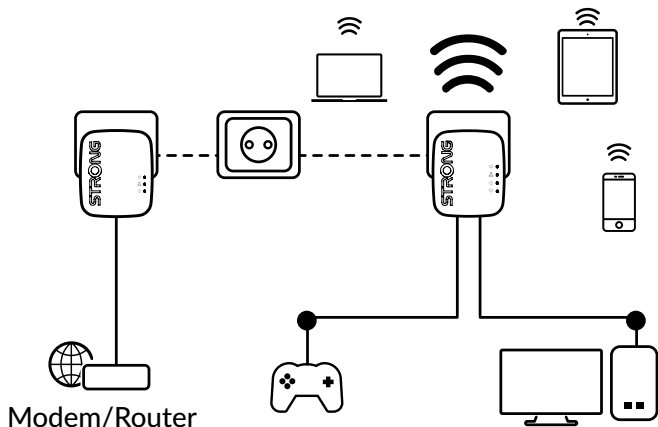

POWERLINE WI-FI 600 KIT MINI

Powerline Wi-Fi 600 Adaptér Mini

Frekvenčné Wi-Fi	2,4 GHz
Frekvencia Powerline	2 MHz ~ 68 MHz
Štandardy Wi-Fi	IEEE 802.3, IEEE 802.3u, IEEE 802.11n/b/g
Štandardy Powerline	HomePlug™ AV, IEEE 802.3, IEEE 802.3u, IEEE 802.11n/b/g
Rýchlosť signálu Wi-Fi	Až 300 Mbit/s
Rýchlosť signálu Powerline	Až do 600 Mbit/s
Bezpečnosť Wi-Fi	WEP, WPA/WPA2, WPA-PSK/WPA2-PSK
Bezpečnosť Powerline	128 bit AES
Prenos energie cez Wi-Fi	Európa: <20 dBm
Ethernetové porty	2x 10/100 Mbps LAN port (Auto MDI/MDIX)
Tlačidlo	Connect & Secure (WPS), Reset
LED diódy	Napájanie, Ethernet, Powerline, Wi-Fi
Veľkosť (ŠxHxV) v mm	63x68x75
Hmotnosť v kg	0.0946

Powerline 600 Adaptér Mini

Frekvencia	2 MHz ~ 68 MHz
Normy	HomePlug™ AV, IEEE 802.3, IEEE 802.3u, IEEE 802.11n/b/g
Rozhranie	10/100M Ethernet,
Tlačidlo	Prípojiť a zabezpečiť/resetovať
LED diódy	Napájanie, Powerline, Ethernet
Bezpečnosť	128 bit AES
Rozsah	Až 300 metrov po elektrickom obvode
Veľkosť (ŠxHxV) v mm	63x68x75
Hmotnosť v kg	0.079

Ostatné

Certifikácia	CE
obsah balenia	1x Powerline Wi-Fi 600 Mini adaptér 1x Powerline 600 Mini adaptér
Požiadavky na systém	2x ethernetový kábel, návod na inštaláciu Windows 7, 8, 8.1, 10, Mac OS X, Linux, internetový prehliadač
Životné prostredie	Prevádzková teplota: 0 °C ~ +40 °C Skladovacia teplota: -40 °C ~ +70 °C Prevádzková vlhkosť: 10%~90% bez kondenzácie Skladovacia vlhkosť: 5%~ 90 % nekondenzujúca

EAN POWERLWF600DUOMINI: 9120072375705

PCB: 10