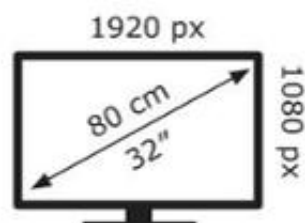

**ENERG** ⚡

**PHILIPS**

32PFS6805/12

**29** kWh/1000h

ABCDEF **G**

**57** kWh/1000h

2019/2013