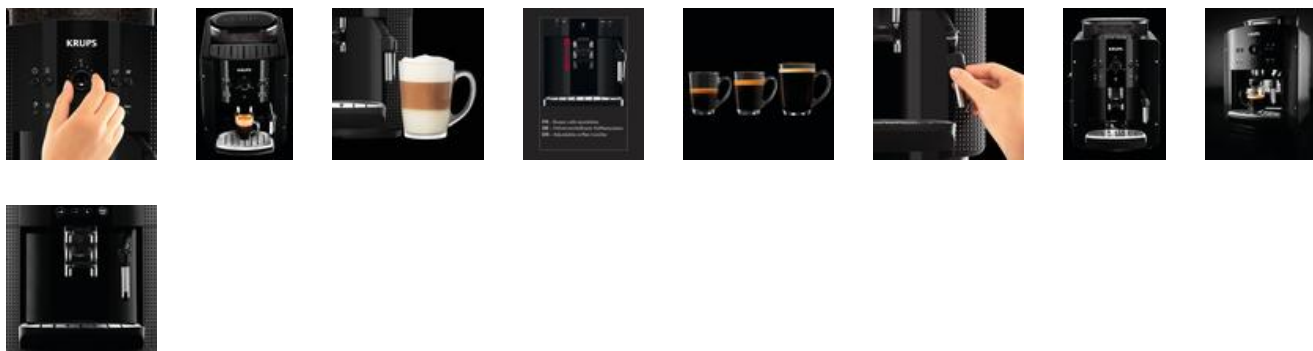

FOTOGRAFIE VÝROBKU

Iné obrázky výrobku