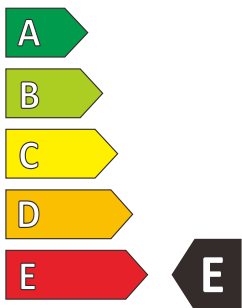

# ENERG

APLUS

2AP2205H1

175/65R14C 90/88 T

C2

2020/740

6 924064 125605