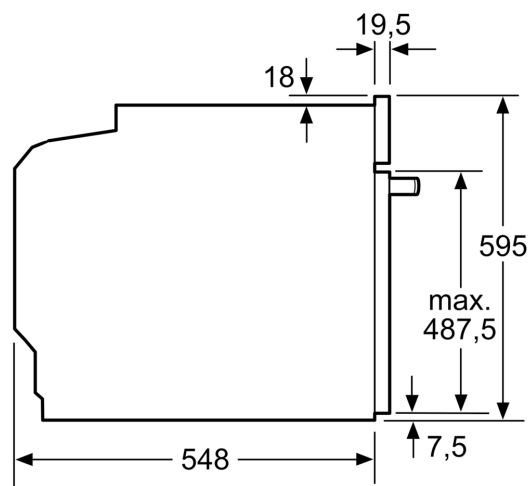

rozmery v mm