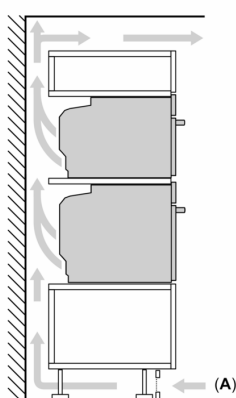

iQ700, Zabudovateľná rúra na pečenie, 60 x 60 cm, Čierna HB734G2B1

Rozmerové výkresy

Montáž dvoch spotrebičov nad sebou
Výmena vzduchu

A: Otvor na prívod vzduchu $\geq 200 \text{ cm}^2$