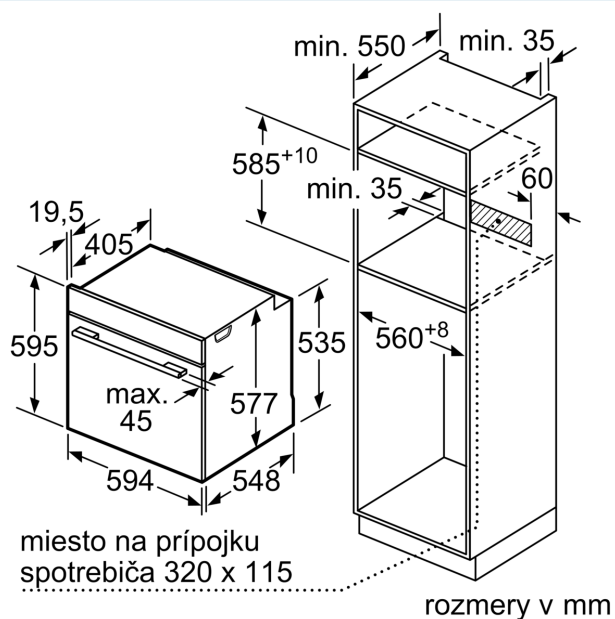

#### Rozmery a technické informácie

- rozmery spotrebica (V x Š x H): 595 mm x 594 mm x 548 mm
- rozmery niky (V x Š x H): 585 mm - 595 mm x 560 mm - 568 mm x 550 mm
- "Rozmery potrebné pre zabudovanie nájdete v inštalačných materiáloch."

## iQ700, Zabudovateľná rúra na pečenie, 60 x 60 cm, Čierna HB734G2B1

### Rozmerové výkresy

Montáž dvoch spotrebičov nad sebou  
Výmena vzduchu

A: Otvor na prívod vzduchu  $\geq 200 \text{ cm}^2$

rozmery v mm

Pokiaľ je spotrebič zabudovaný pod varným panelom, musí byť dodržaná nasledujúca hrúbka pracovnej dosky (príp. vrátane nosnej konštrukcie).

## Rozmerové výkresy