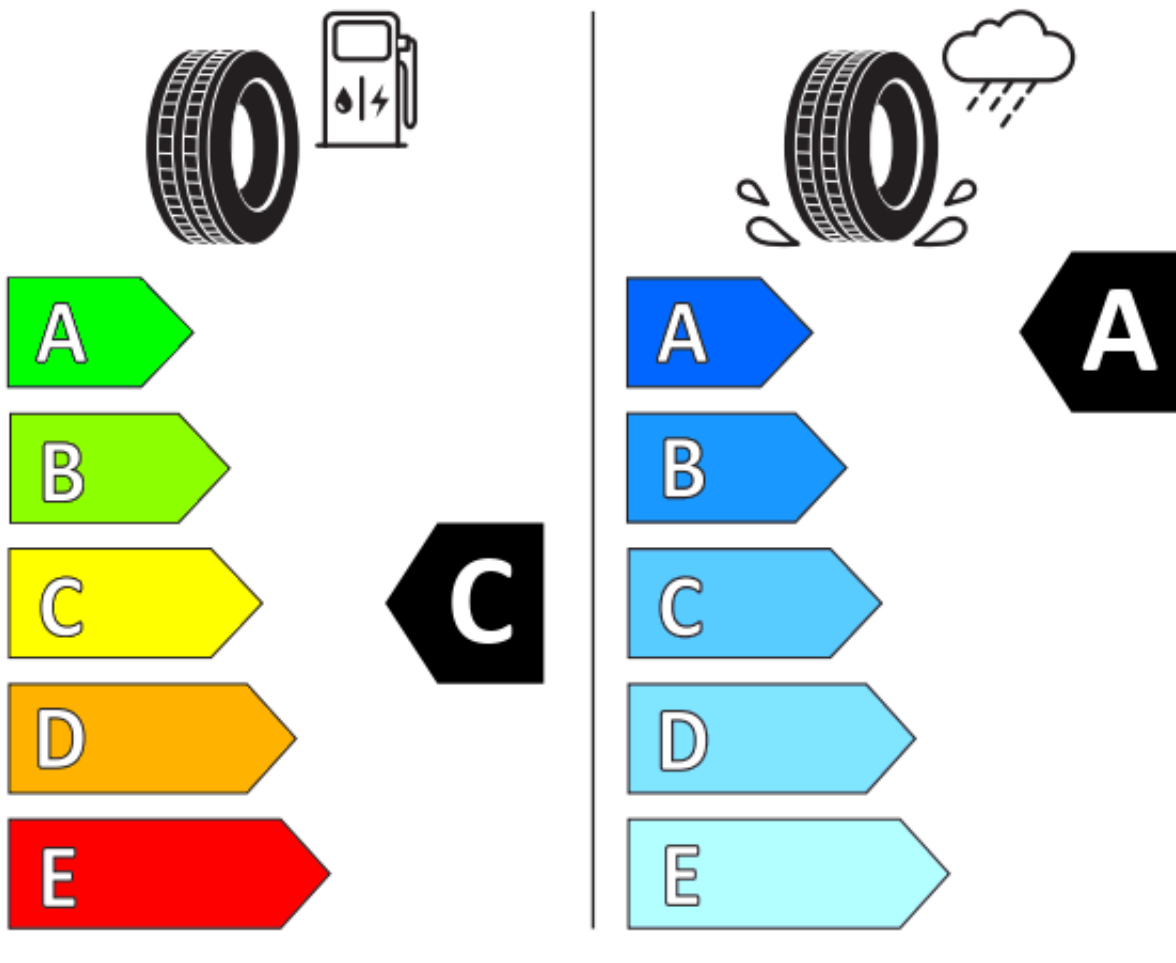

ENERG

Continental

3544630000

265/60R18 110 V

C1

2020/740