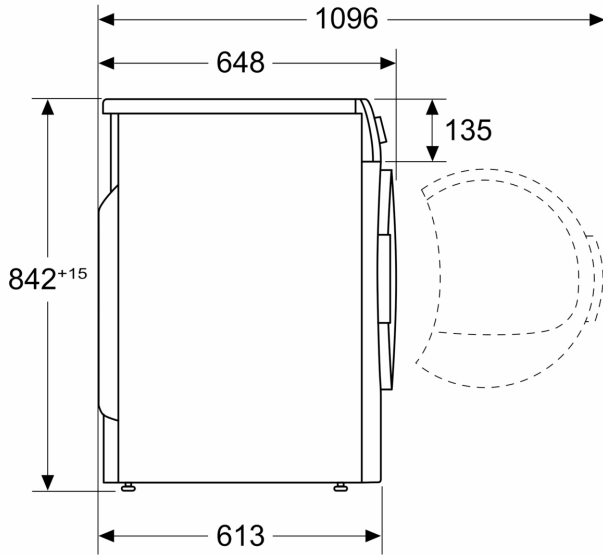

### Technické údaje

Konštrukcia:	voľne stojace
Odnímateľná pracovná doska:	Nie
Záves dverí:	vpravo
Dĺžka prírodného kábla:	145.0 cm
Rozmery spotrebiča:	842x598x613 mm
Hmotnosť netto:	54.0 kg
Fluórované skleníkové plyny:	R290
Hermeticky uzavretý systém:	áno
EAN:	4242005522453
Príkon:	600 W
Istenie:	10 A
Napätie:	220-240 V
Frekvencia:	50 Hz
Maximálna kapacita v kg (EÚ 2017/1369):	9.0 kg
Trieda energetickej účinnosti <sup>1</sup> :	C
Vážená spotreba energie na cyklus (EÚ 2017/1369):	1.10 kWh/cyklus
Vážená spotreba energie na 100 cyklov (EÚ 2017/1369):	110 kWh/100 cycles
Účinnosť kondenzácie (EÚ 2017/1369):	88 %
Trvanie programu polovičnej kapacity (EÚ 2017/1369):	1:52
Trvanie programu menovitej kapacity (EÚ 2017/1369):	3:00

#### Technické informácie

- možnosť zasunutia pod pracovnú dosku vo výške 85 cm
- rozmery (V x Š): 84.2 cm x 59.8 cm
- hĺbka spotrebiča: 61.3 cm
- hĺbka spotrebiča vr. dvierok: 64.8 cm
- hĺbka spotrebiča s otvorenými dvierkami: 109.6 cm
- technológia tepelného čerpadla s chladivom R290 šetrným k životnému prostrediu

Rozmery v mm

Rozmery v mm