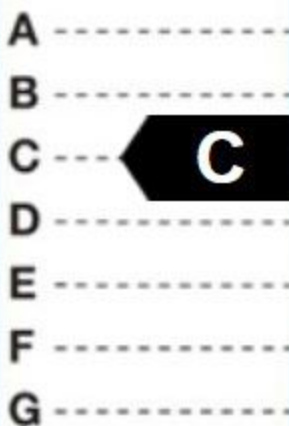

Trieda úspory paliva

Trieda priľnavosti
na mokrom porchu

Úroveň hluku: