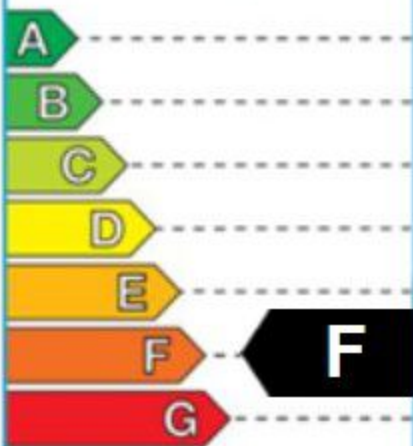

Trieda úspory paliva

Trieda priľnavosti
na mokrom porchu

Úroveň hluku: